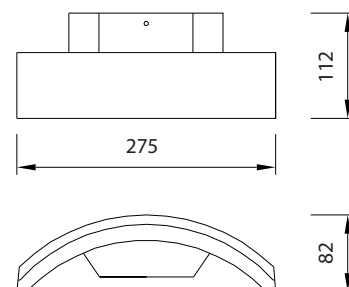

Température couleur : 4000K

**Dimmable : Non**

Dimensions (H x l x P) : 82 x 275 x 112 mm

Emballage : Boite

EAN : 3701124407009

### Dimensions