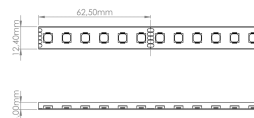

LR7400 IP65 24V

Ruban LED RGBW

PHOTO NON CONTRACTUELLE

Caractéristiques techniques

LARGEUR	12,4mm
PUISSANCE MAXIMALE	30,6W/m
POIDS	71g/m
LONGUEUR MAXIMALE	5m
SÉCABILITÉ	6,25cm
HAUTEUR	4mm
CONDITIONNEMENT	1 pièce

Références

NOM COMMERCIAL RÉF. CONSTRUCTEUR	LONGUEUR	TEINTE	FLUX	EFFICACITÉ LUMINEUSE	CLASSE ÉNERGÉTIQUE
LR7400-IP65-24-5RGBBL40 ENG0100100000218	5m	RGB 4500°K	RGB: 794lm/m W: 522lm/m	-	G
LR7400-IP65-24-5RGBBL60 ENG0100100000219	5m	RGB 6000°K	RGB: 794lm/m W: 570lm/m	-	G
LR7400-IP65-24SPRGBBL4 ENG0110100000163	Sur mesure	RGB 4500°K	RGB: 794lm/m W: 522lm/m	-	G
LR7400-IP65-24SPRGBBL6 ENG0110100000164	Sur mesure	RGB 6000°K	RGB: 794lm/m W: 570lm/m	-	G