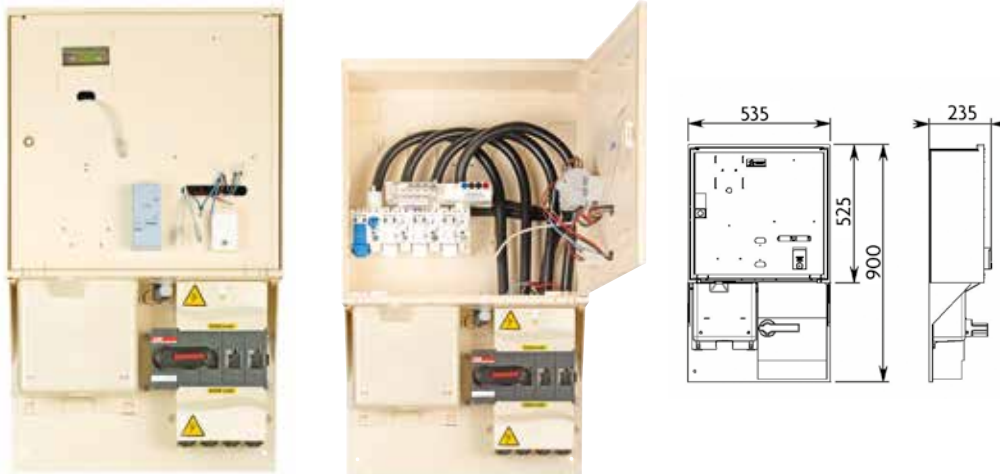

COFFRET BPS TYPE 1 V3 + S400A

Code article 80428

Codet 6988904

Fonction :

- Raccordement et comptage d'une installation moyenne puissance jusqu'à 400 A

Descriptif technique :

Coffret Branchement à puissance surveillée Type 1 de 37 à 250 kVA à usage intérieur.

- Arrivée basse et départ bas sans protection ni sectionnement.
- Interrupteur sectionneur 400A
- Platine de comptage 500/5A de classe 0.2S monocalibre de 37 à 250 kVA
- Serrure Triangle
- Sigle Enedis
- Coloris Ivoire

Domaine(s) d'utilisation :

- Exploitation d'un réseau électrique basse tension jusqu'à 440 V
- Produits installés en intérieur dans un local technique ou dans une armoire placée sur le domaine public ou en limite de propriété

Norme(s) de référence :

- Enedis-Spec-Coffret Brt PS

COFFRET BPS TYPE 1 V3 + S400A

Code article 80428

Codet 6988904

Données techniques :

Libellé	Valeur	Normes
T° utilisation	-25°C à + 40°C	
Matière	-	HN 60-E-02 HN 60-S-02
Dimensions (mm)	894 x 535 x 206 mm	
Poids (kg)	-	
Capacité de raccordement	Arrivée Cuivre 50 à 150mm ² / Aluminium 50 à 240mm ² Départ Cuivre 50 à 240mm ² / Aluminium 50 à 240mm ²	