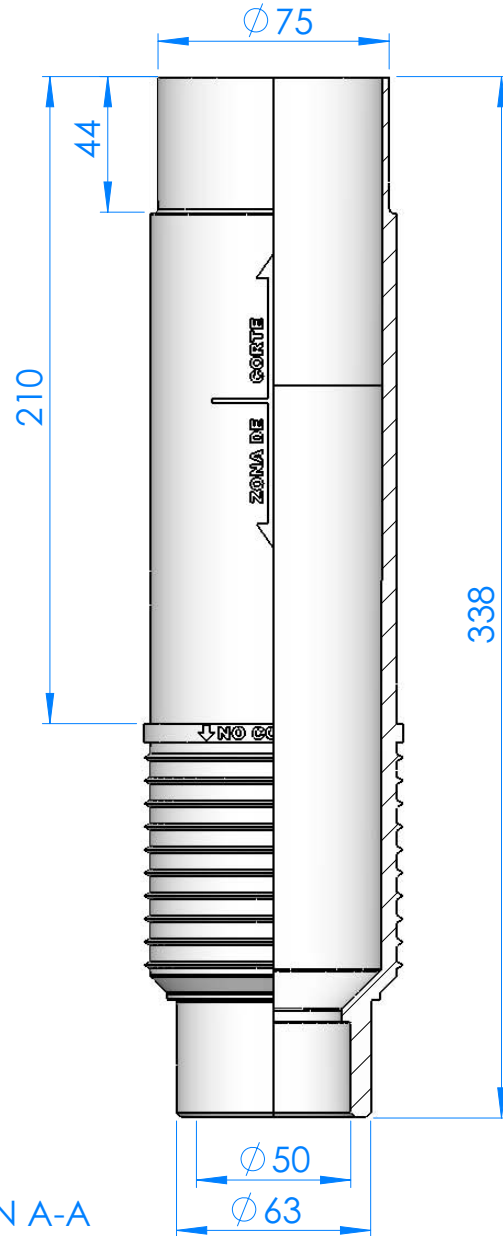

CÓDIGO / CODE: **21248-0001**
 DESCRIPCIÓN: **TUBO REDUCCIÓN EUR**
 DESCRIPTION: **EUR. REDUCER PIPE**

ZONA DE CORTE
CUTTING ZONE

Nota: Unidades en mm
 Note: Units in mm