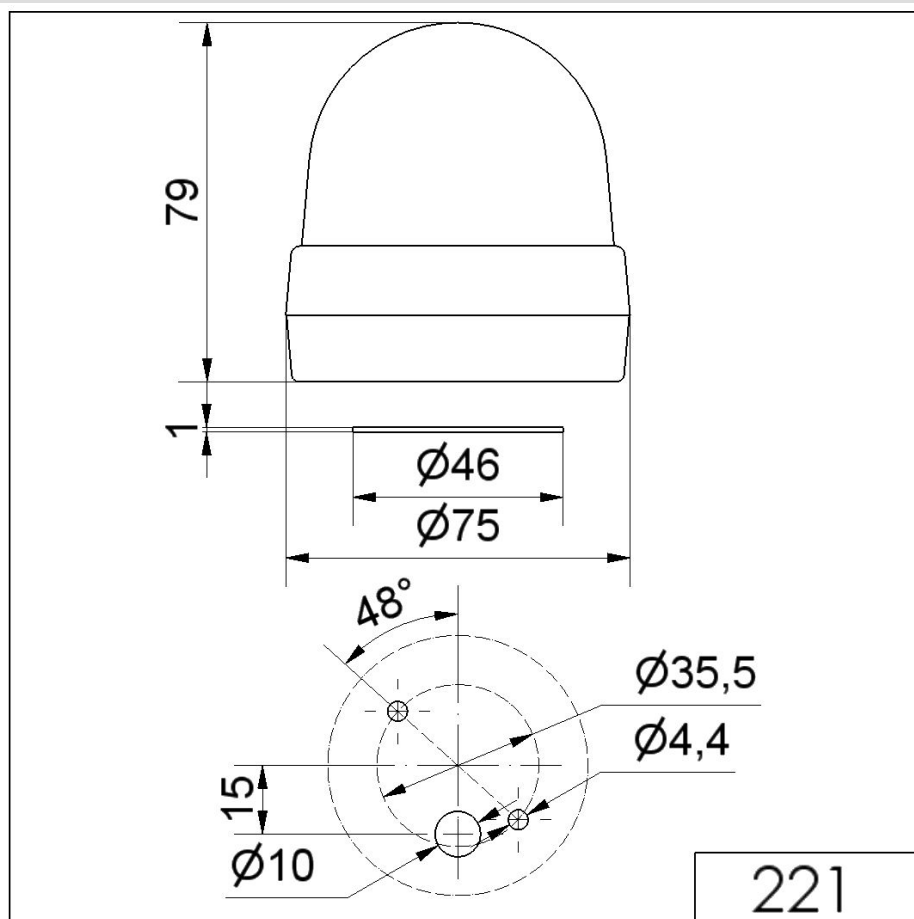

Mini Feux sur fond plat / LED-Permanent Light 221

Feu permanent DEL BM 115VAC GN

WEEE	Oui
Conformité Directive ATEX	Non
Conformité CCC	Non
Conformité UL	cULus
UL Type Rating	Type 12
Conformité FCC	Non
Conformité IC	Non
Certificat EAC disponible	Oui
Conformité UKCA (Importateur)	Oui (WERMA (UK) Ltd.)
Conformité AS-I	Non
Approbation de l'OACI	Non
Conformité DNV	Non
Conformité RoHS CN	Non
Conformité à Vds	Non

DESSIN

Pour plus d'informations sur l'installation et le montage, reportez-vous au guide d'utilisation approprié sur www.werma.com. Cette copie imprimée est pour information seulement et est sujette à modification.