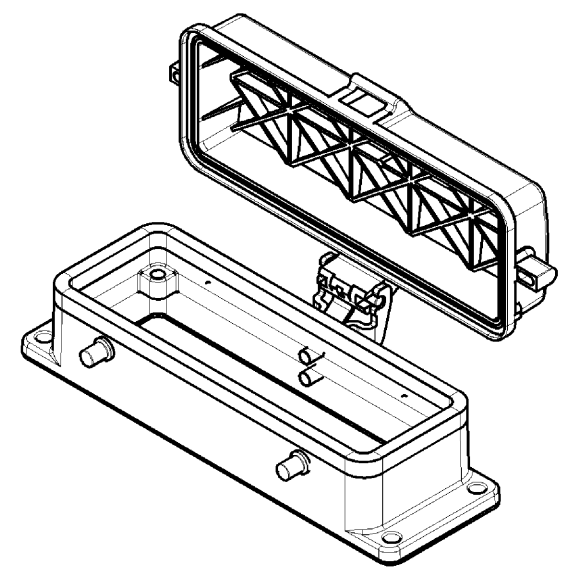

These dimensions will be especially checked at delivery
Only inspection dimensions
With ±E marked dimensions are only valid for internal use

Diese Maße werden bei Abnahme besonders geprüft
Ausschließlich Prüfmaße
Mit ±E gekennzeichnete Maße sind nur für interne Zwecke gültig

70.325.2428.0	BAS GOT GE 24 A
Bestellnummer /Order number	Typ /Type

Weitere Daten siehe KATALOG oder eKatalog. www.wieland-electric.com
Additional data see CATALOG or eCatalog. www.eshop.wieland-electric.com