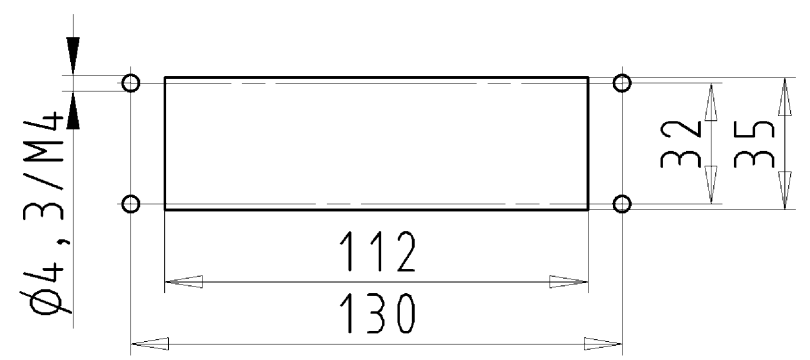

These dimensions will be especially checked at delivery  
 Only inspection dimensions  
 With ±E marked dimensions are only valid for internal use

Diese Maße werden bei Abnahme besonders geprüft  
 Ausschließlich Prüfmaße  
 Mit ±E gekennzeichnete Maße sind nur für interne Zwecke gültig

70.325.2428.0	BAS GOT GE 24 A
Bestellnummer /Order number	Typ /Type

Weitere Daten siehe KATALOG oder eKatalog. [www.wieland-electric.com](http://www.wieland-electric.com)  
 Additional data see CATALOG or eCatalog. [www.eshop.wieland-electric.com](http://www.eshop.wieland-electric.com)

Bohrbild  
/Cut out

Tolerierung Size ISO 14405 (E) / Tolerance system Size ISO 14405 (E). (This ISO-standard describes the envelope principle. According to the envelope principle the deviations of form and parallelism are limited by the size tolerances).		ja/yes <input checked="" type="checkbox"/> Stoffverbots- und Deklarationsliste nach UU-TQM-05/03 ist einzuhalten. Conformity with Wieland document UU-TQM-05/03 (list of prohibited / declarable hazardous substances) to be declared!	
Freitoleranz nach General tolerance		CAD - Zeichnung, keine manuellen Änderungen CAD - drawing, no manual modifications allowed	1. Verwendung: First Use:
Blatt: 1 von 1 Sheet: of 1		Zeichnung Nr./Drawing No.	
70.325.2428.0 13K		Index	
Maße in mm/Dimensions are in mm			
Ersatz für/Replacement for: -			
Werkstoff/Material Aluminium beschichtet/coated grau/grey		2013 gezeichnet drawn 26.06. geprüft checked Normgepr. Stand. check	Tag/Date Name Dvetsch T.
Vol. mm <sup>3</sup> / Ofl./Surf. mm <sup>2</sup>		Type Benennung/Titel	
wieland Elektrische Verbindungen		revos BASIC GEHAEUSEUNTERTEIL Baugröße 24 offen mit Klappdeckel OPEN HOUSING size 24 with protective cover	
Index	Datum / Blatt Date / Sheet		
Änderung/Revision			