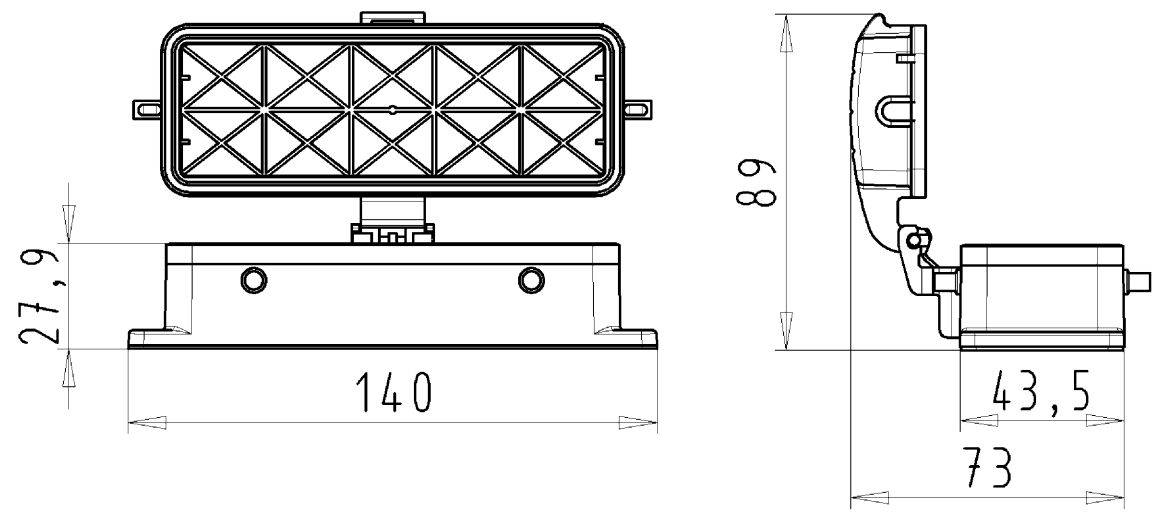

These dimensions will be especially checked at delivery  
 Only inspection dimensions  
 With ±E marked dimensions are only valid for internal use

Diese Maße werden bei Abnahme besonders geprüft  
 Ausschließlich Prüfmaße  
 Mit ±E gekennzeichnete Maße sind nur für interne Zwecke gültig

70.325.2428.0	BAS GOT GE 24 A
Bestellnummer /Order number	Typ /Type

Weitere Daten siehe KATALOG oder eKatalog. [www.wieland-electric.com](http://www.wieland-electric.com)  
 Additional data see CATALOG or eCatalog. [www.eshop.wieland-electric.com](http://www.eshop.wieland-electric.com)

Bohrbild  
/Cut out

Tolerierung Size ISO 14405 (E) / Tolerance system Size ISO 14405 (E). (This ISO-standard describes the envelope principle. According to the envelope principle the deviations of form and parallelism are limited by the size tolerances).		ja/yes <input checked="" type="checkbox"/> Stoffverbots- und Deklarationsliste nach UU-TQM-05/03 ist einzuhalten. Conformity with Wieland document UU-TQM-05/03 (list of prohibited / declarable hazardous substances) to be declared!	
Freitoleranz nach General tolerance		CAD - Zeichnung, keine manuellen Änderungen CAD - drawing, no manual modifications allowed	1. Verwendung: First Use:
Blatt: 1 von 1 Sheet: of 1		Zeichnung Nr./Drawing No.	
70.325.2428.0 13K		Index	
Maße in mm/Dimensions are in mm			
Ersatz für/Replacement for: -			
Werkstoff/Material Aluminium beschichtet/coated grau/grey		2013 gezeichnet drawn 26.06. geprüft checked Normgepr. Stand. check	Tag/Date Name Dvetsch T.
Vol. mm <sup>3</sup> / Ofl./Surf. mm <sup>2</sup>		Type Benennung/Titel	
wieland Elektrische Verbindungen		revos BASIC GEHAEUSEUNTERTEIL Baugröße 24 offen mit Klappdeckel OPEN HOUSING size 24 with protective cover	
Index	Datum / Blatt Date / Sheet		
Änderung/Revision			