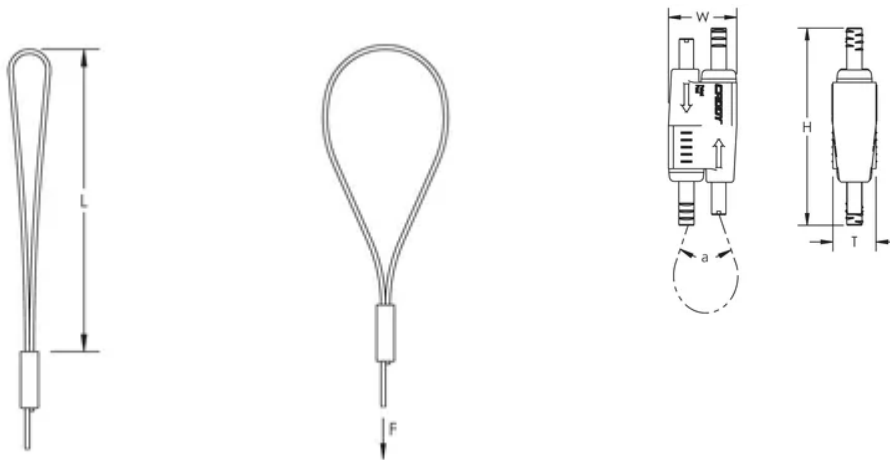

Wire Rope Diameter: 1,5-mm

Complies With: SMACNA HVAC-DCS

Wire Rope Length: 7 m

Longueur: 101,6-mm

Height: 55-mm

Width: 19-mm

Épaisseur: 12,5-mm

Angle: 90 ° max

Static Load: 195 N

DIAGRAMS

AVERTISSEMENT

Les produits nVent doivent être installés et utilisés conformément aux consignes figurant dans les fiches d'instructions et les documents de formation des produits nVent. Les fiches d'instructions sont disponibles à l'adresse suivante: www.nvent.com et auprès de votre représentant du service client nVent. Une mauvaise installation, une utilisation incorrecte, une application erronée ou toute autre forme de non-respect scrupuleux des instructions et avertissements de nVent peuvent entraîner un dysfonctionnement du produit, des dommages matériels, des lésions corporelles graves et le décès et/ou annuler votre garantie.