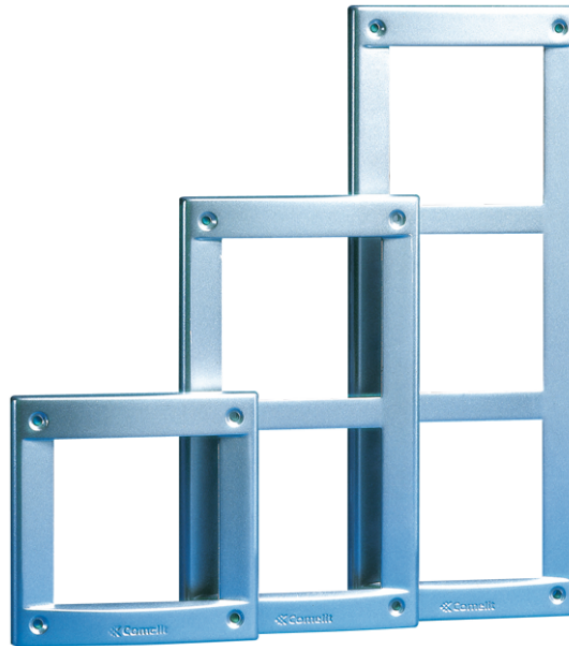

3161/2A

CADRE ALUMINIUM GRIS ACIER VANDALCOM 2 MODULES

Cadre en aluminium moulé sous pression et peint avec des vernis spéciaux, résistant à l'environnement extérieur. Couleur gris acier. 2 Modules: Dimensions: 143x255x18 mm.

3161/2A

CADRE ALUMINIUM GRIS ACIER VANDALCOM 2 MODULES

CARACTÉRISTIQUES PRINCIPALES

Notation Anti-vandalisme (Code IK)	Oui
Hauteur (mm)	255
Largeur (mm)	143
Profondeur (mm)	18

DONNÉES GÉNÉRALES

Couleur du produit	Gris
--------------------	------