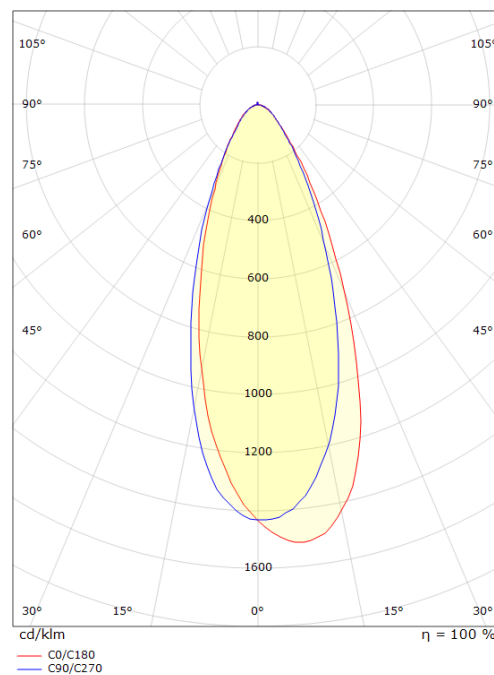

Emballage

Dimensions de l'emballage: 110 x 110 x 80