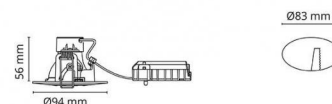

Source lumineuse

Type de source lumineuse: LED (interchangeable)
Socket: GU10
Wattage: 6W
System wattage: 6.0W
Luminous flux: 360lm
Efficacité: 60 lm/W
Tension: 230V
Température des couleurs: 3000K
Rendu des couleurs (CRI): Ra>90
Facteur MacAdams: SDCM: 2
Durée de vie: L70/B50>50,000
Light distribution: Directe
Faisceau: 36°