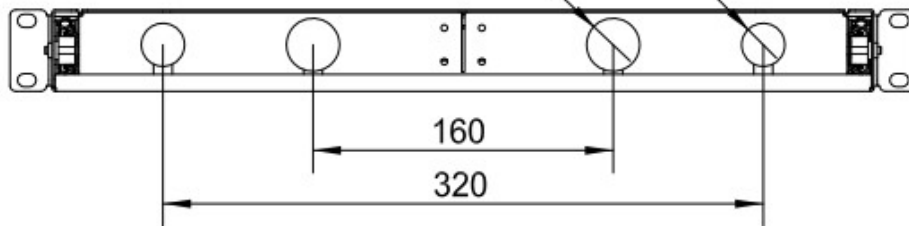

Spécifications supplémentaires

Caractéristiques	Valeur
Température de fonctionnement	-40 à +80°C
Indice IP	IP20
Entrée de câble 20 mm	2
Entrée de câble 25 mm	2
Matériau	Acier laminé à froid
Épaisseur du matériau	1,2 mm
Revêtement de matériau	Revêtement poudré
Adaptateur conforme à la directive RoHS	Oui
Conçu conformément à	ISO/CEI 11801, CEI60304, CEI61754, TIA/EIA 568.D

Accessoires inclus

Accessoires	Quantité
Presse-étoupes (PG 13,5)	1
Presse-étoupes (PG 19)	1
Attache de câble en nylon	7
Attache de câble réglable	4
Support d'épissure 24 positions	1
Support d'étiquette (210 x 9,2 mm)	2
Attache torsadée de fixation	4
Écrous cageset vis	1 lot

TIROIR XeLAN 24 PORTS VIDE SC SIMPLEX/LC DUPLEX

Dessin de produit

2-Ø 25(Use for cable gland, PG19)

2-Ø 20(Use for cable gland, PG13.5)

TIROIR XeLAN 24 PORTS VIDE SC SIMPLEX/LC DUPLEX

Références produits XeLAN