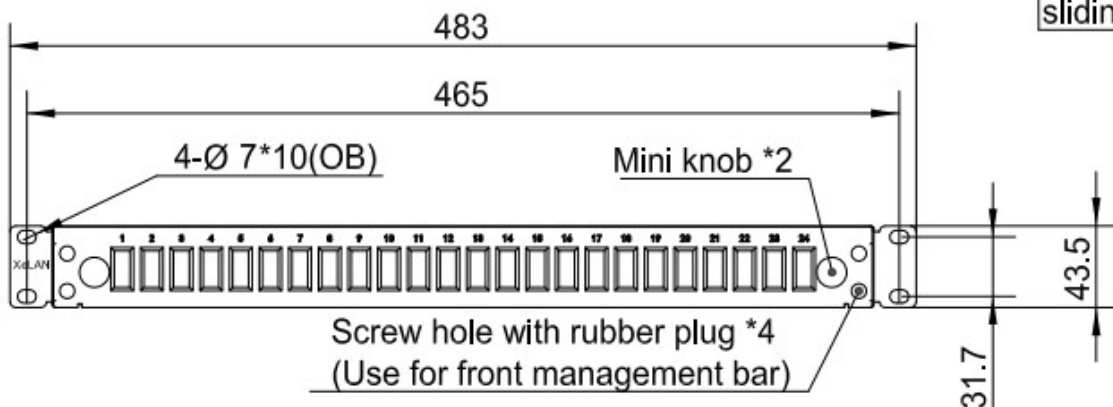

Chaque tiroir utilise des traversées de couleurs différents en fonction des modes : beige pour le multimode et bleu pour le monomode. Chaque traversée duplex accueille deux fibres raccordées. Chaque tiroir dispose de supports de fixation réglables, d'un pack de gestion des câbles contenant des presse-étoupes d'entrées de câble, des attaches de câble et des supports de protection pour 24 épissures

Spécifications supplémentaires

Caractéristiques	Valeur
Température de fonctionnement	-40 à +80°C
Indice IP	IP20
Entrée de câble 20 mm	2
Entrée de câble 25 mm	2
Matériau	Acier laminé à froid
Épaisseur du matériau	1,2 mm
Revêtement de matériau	Revêtement poudré
Adaptateur conforme à la directive RoHS	Oui
Conçu conformément à	ISO/CEI 11801, CEI60304, CEI61754, TIA/EIA 568.D

TIROIR XeLAN 24 PORTS VIDE SC SIMPLEX/LC DUPLEX

Dessin de produit

2-Ø 25(Use for cable gland, PG19)

2-Ø 20(Use for cable gland, PG13.5)

TIROIR XeLAN 24 PORTS VIDE SC SIMPLEX/LC DUPLEX

Références produits XeLAN