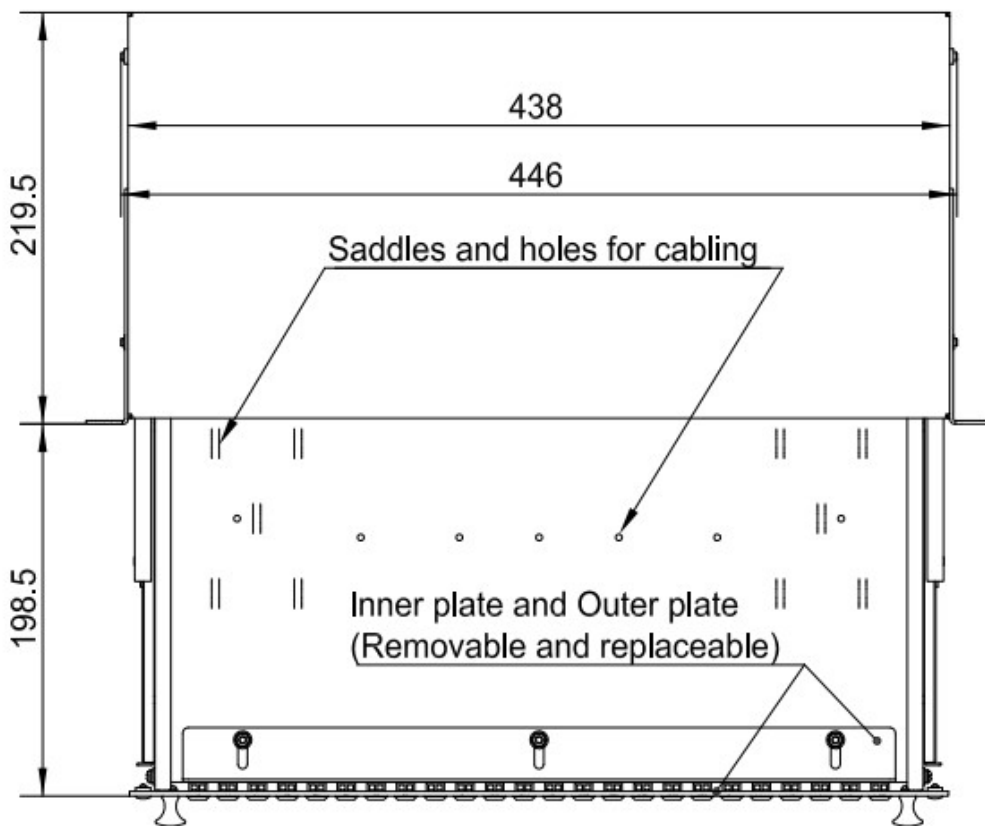

Spécifications supplémentaires

Caractéristiques	Valeur
Température de fonctionnement	-40 à +80°C
Indice IP	IP20
Entrée de câble 20 mm	2
Entrée de câble 25 mm	2
Matériau	Acier laminé à froid
Épaisseur du matériau	1,2 mm
Revêtement de matériau	Revêtement poudré
Adaptateur conforme à la directive RoHS	Oui
Conçu conformément à	ISO/CEI 11801, CEI60304, CEI61754, TIA/EIA 568.D

Accessoires inclus

Accessoires	Quantité
Presse-étoupes (PG 13,5)	1
Presse-étoupes (PG 19)	1
Attache de câble en nylon	7
Attache de câble réglable	4
Support d'épissure 24 positions	1
Support d'étiquette (210 x 9,2 mm)	2
Attache torsadée de fixation	4
Écrous cageset vis	1 lot

TIROIR XeLAN 24 PORTS VIDE SC SIMPLEX/LC DUPLEX

Dessin de produit

2-Ø 25(Use for cable gland, PG19)

2-Ø 20(Use for cable gland, PG13.5)

TIROIR XeLAN 24 PORTS VIDE SC SIMPLEX/LC DUPLEX

Références produits XeLAN

Référence du produit	Description
2000-0952	Tiroir Optique 24 ports vide pour SC simplex et/ou LC duplex