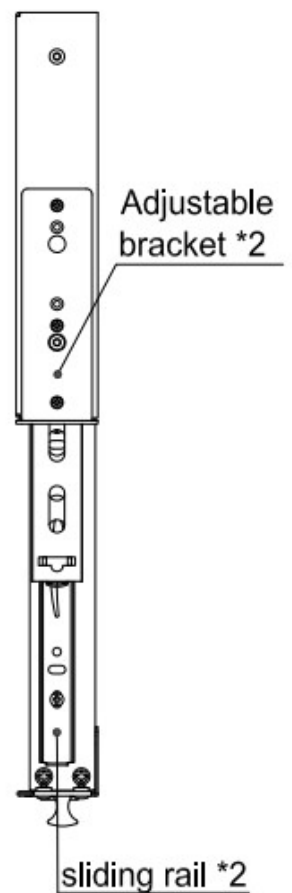

Chaque tiroir utilise des traversées de couleurs différents en fonction des modes : beige pour le multimode et bleu pour le monomode. Chaque traversée duplex accueille deux fibres raccordées. Chaque tiroir dispose de supports de fixation réglables, d'un pack de gestion des câbles contenant des presse-étoupes d'entrées de câble, des attaches de câble et des supports de protection pour 24 épissures

Accessoires inclus

Accessoires	Quantité
Presse-étoupes (PG 13,5)	1
Presse-étoupes (PG 19)	1
Attache de câble en nylon	7
Attache de câble réglable	4
Support d'épissure 24 positions	1
Support d'étiquette (210 x 9,2 mm)	2
Attache torsadée de fixation	4
Écrous cageset vis	1 lot

TIROIR XeLAN 24 PORTS VIDE SC SIMPLEX/LC DUPLEX

Dessin de produit

2-Ø 25(Use for cable gland, PG19)

2-Ø 20(Use for cable gland, PG13.5)

TIROIR XeLAN 24 PORTS VIDE SC SIMPLEX/LC DUPLEX

Références produits XeLAN

Référence du produit	Description
2000-0952	Tiroir Optique 24 ports vide pour SC simplex et/ou LC duplex