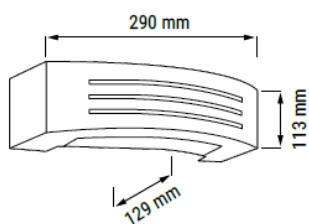

JAIL

Applique extérieure

Descriptif :

- Applique éclairage direct en aluminium
- 230V 50Hz
- Pour lampe E27
- max. 75 W

CODE	Puissance
002300	1 lampe E27 max. 75W