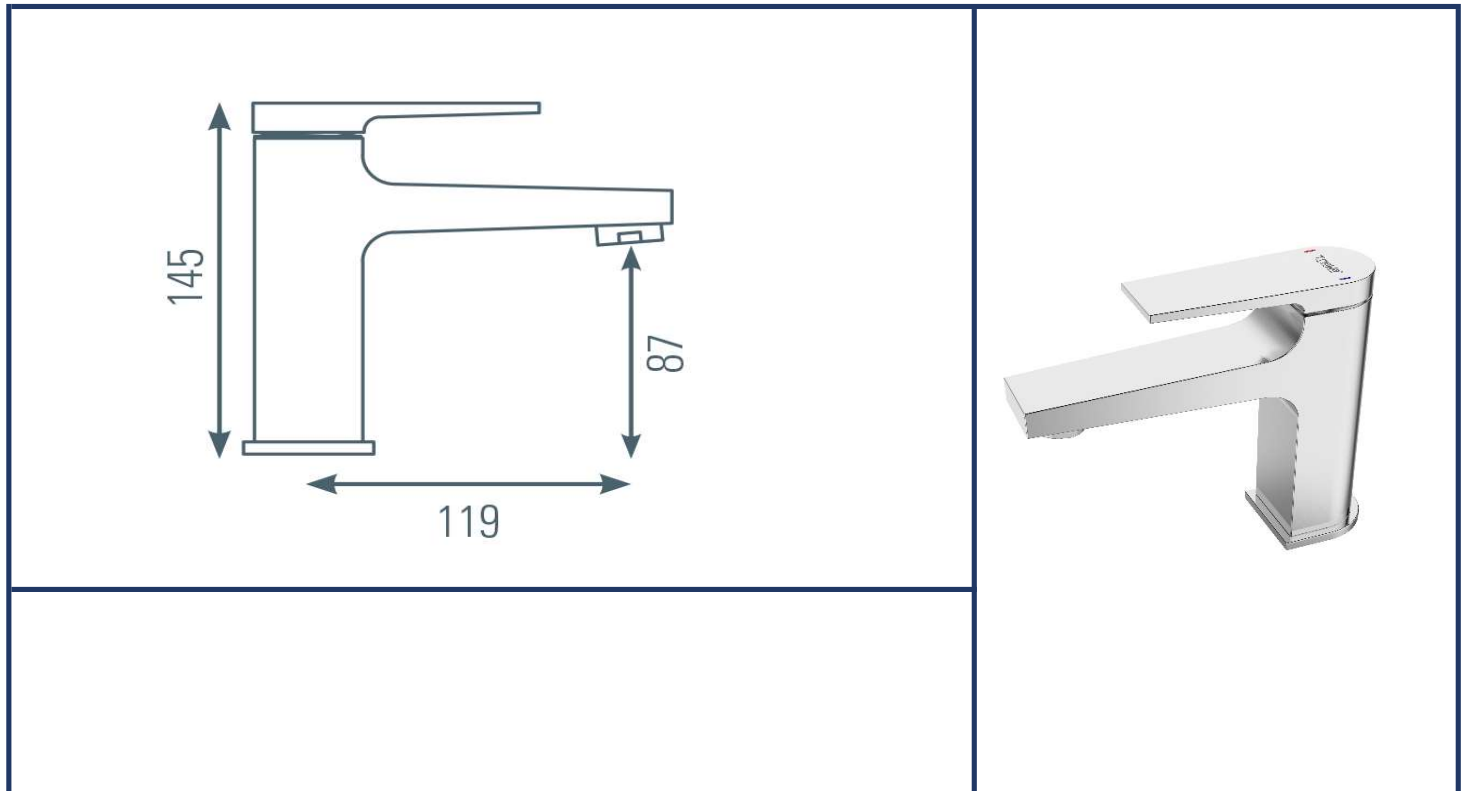

famille	SALLE DE BAINS
type	mitigeur LAVABO
série	PAA
code	PAA15

TheWa[®]
PROFESSIONAL
 by **thermador**

couleur	chromé	cartouche	céramique Ø35mm (RO)
bec	fixe - saillie 12cm	ACS	oui
aérateur	M24/100	certifié NF	non
fixation	écrou central à serrage rapide	ECAU	non
flexibles	inox F3/8"	économie d'eau	-
basette/embase	métal Ø48mm		-
poids		économie d'énergie	-
poignée	métal		-
vidage	vidage clic-clac ABS NF	limiteur de température	non