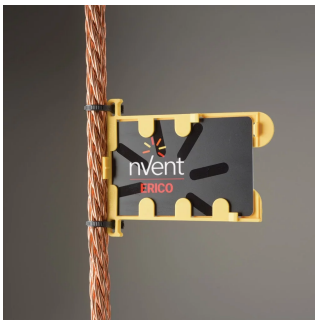

### FEATURES

Idéal pour une utilisation sur les turbines éoliennes marines et terrestres

Des numéros de série uniques peuvent permettre d'associer des données à des emplacements et des heures d'installations spécifiques

Format standard de carte de crédit CR80 avec bande magnétique HiCo