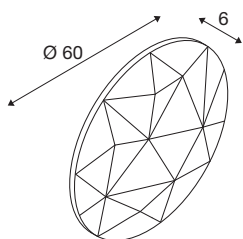

MANA

abat-jour, intérieur, rond, 60 cm, gris

Accord parfait entre lumière et design : les abat-jour en feutre de la famille MANA séduisent par leur esthétique originale. En installant plusieurs luminaires de coloris et tailles différents en nuage les uns à côtés des autres, vous pourrez créer une décoration murale captivante dans vos bureaux ou pièces d'habitation. Veuillez noter que vous devez combiner l'abat-jour MANA avec la base MANA compatible (version LED : 1004657 ou version sans ampoule : 1004969).

INFORMATIONS TECHNIQUES

Réf.	1004663
Code IP	IP 20
Coloris	gris
Sortie lumineuse	diffus
Hauteur	6 cm
Diamètre	60 cm
Poids net	0.862 kg
Poids brut	1.464 kg
Page du BIG WHITE	185