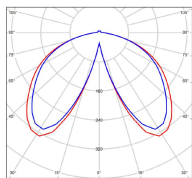

## Données techniques

Tension nominale	230V AC
Plage de tension d'entrée	100 - 240 V AC
Driver output	-
Alimentation output	-
Classe	1
IP	44
IK	-
Diffuseur	Verre clair
Paralume	-
Source	Module LED intégré
Température de couleur réelle	2700°K warm white
Flux total sortant	3078 lm
Consommation totale	35 W
Classe énergétique	E (Source LED)
Efficacité lumineuse	88
IRC	>80
SDCM	-
Espacement conseillé	20 m
(PMR Emoy - 20 lux)	
Hauteur de placement	2,5 m
Largeur du placement	2,5 m
Optique	-
Dimmable	Non
Ta	-
Durée de vie LED	50000 h (L90/B50)
Plage de température ambiante	-10 ~50°C
UGR	-
ULR	-
Groupe de risque photobiologique	IEC/EN 62471
Distorsion harmonique THDI	-
Fixation	Oui
Détection	Non
Avec prise IP55	Non