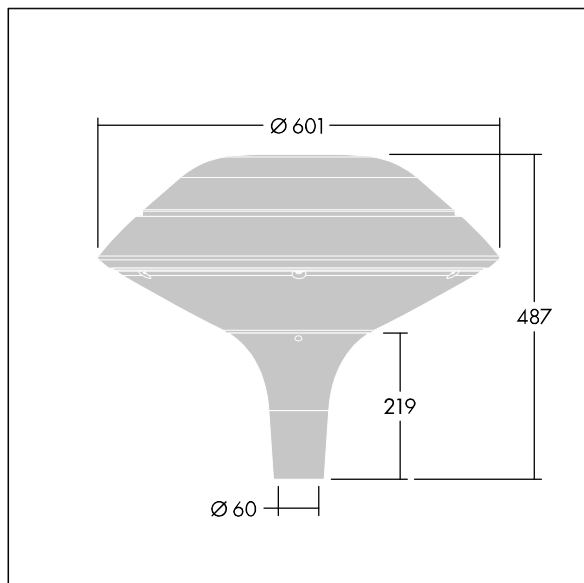

LED 36W PLI24L50-722-740RS		ISO 9223 C5			IP66	IK08						Ta25
-----------------------------------	--	-----------------------	--	--	-------------	-------------	--	--	--	--	--	-------------

Plurio

Plurio Indirect : Lanterne LED décorative à montage top avec distribution Radialement symétrique. Driver avec 24 LED entraînés à 500mA. Classe électrique II, IP66, IK08. Base : coulé aluminium, thermopoudré gris anthracite 900 sablé. Chapeau : forme plat, aluminium, texturé gris anthracite 900 sablé. Diffuseur : anti-UV, transparent Polycarbonate (PC) avec prismes anti-éblouissement. Optique à réflecteur indirect Livré avec LED blanc variable 2 200 - 4 000 K. Montage top sur mât de Ø 60mm.

Émissions lumineuses vers le haut inférieures à 1 %.

Dimensions : Ø601 x 487 mm
 Puissance du luminaire: 36 W
 Flux lumineux du luminaire: 3932 lm
 Efficacité lumineuse du luminaire: 109 lm/W
 Poids : 11 kg
 Scx : 0.167 m²

TLG_PLRL_F_IFC_ANT.jpg

TLG_PLRL_M_IFC_T60.wmf

TL_PLI24L50RS722740U1.idt

Position de la lampe: STD - Standard
 Source lumineuse: LED
 Flux lumineux du luminaire*: 3932 lm
 Efficacité lumineuse du luminaire*: 109 lm/W
 Indice min. de rendu des couleurs: 70
 Convertisseur: 2 x 87500877 LCO 40/200-1050/64 NF
 C ADV3