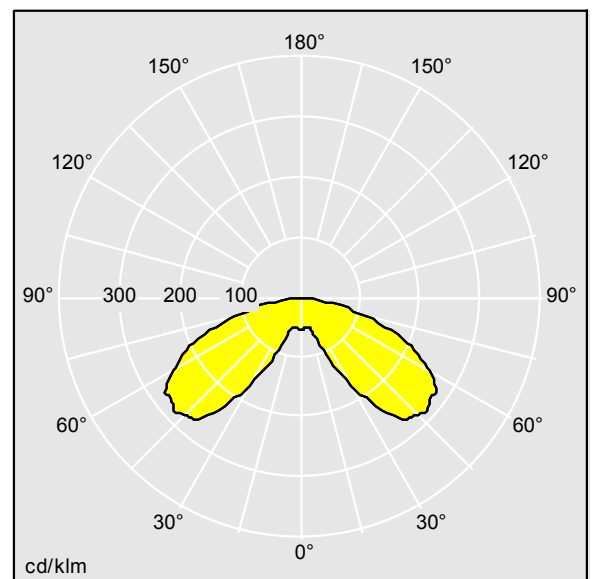

LED 36W PLI24L50-722-740RS		ISO 9223 C5			IP66	IK08						Ta25
-----------------------------------	--	-----------------------	--	--	-------------	-------------	--	--	--	--	--	-------------

Plurio

Plurio Indirect : Lanterne LED décorative à montage top avec distribution Radialement symétrique. Driver avec 24 LED entraînés à 500mA. Classe électrique II, IP66, IK08. Base : coulé aluminium, thermopoudré gris anthracite 900 sablé. Chapeau : forme plat, aluminium, texturé gris anthracite 900 sablé. Diffuseur : anti-UV, transparent Polycarbonate (PC) avec prismes anti-éblouissement. Optique à réflecteur indirect Livré avec LED blanc variable 2 200 - 4 000 K. Montage top sur mât de Ø 60mm.

Émissions lumineuses vers le haut inférieures à 1 %.

Dimensions : Ø601 x 487 mm
 Puissance du luminaire: 36 W
 Flux lumineux du luminaire: 3932 lm
 Efficacité lumineuse du luminaire: 109 lm/W
 Poids : 11 kg
 Scx : 0.167 m²

TLG_PLRL_F_IFC_ANT.jpg

TLG_PLRL_M_IFC_T60.wmf

TL_PLI24L50RS722740U1.idt

Position de la lampe: STD - Standard
 Source lumineuse: LED
 Flux lumineux du luminaire*: 3932 lm
 Efficacité lumineuse du luminaire*: 109 lm/W
 Indice min. de rendu des couleurs: 70
 Convertisseur: 2 x 87500877 LCO 40/200-1050/64 NF
 C ADV3