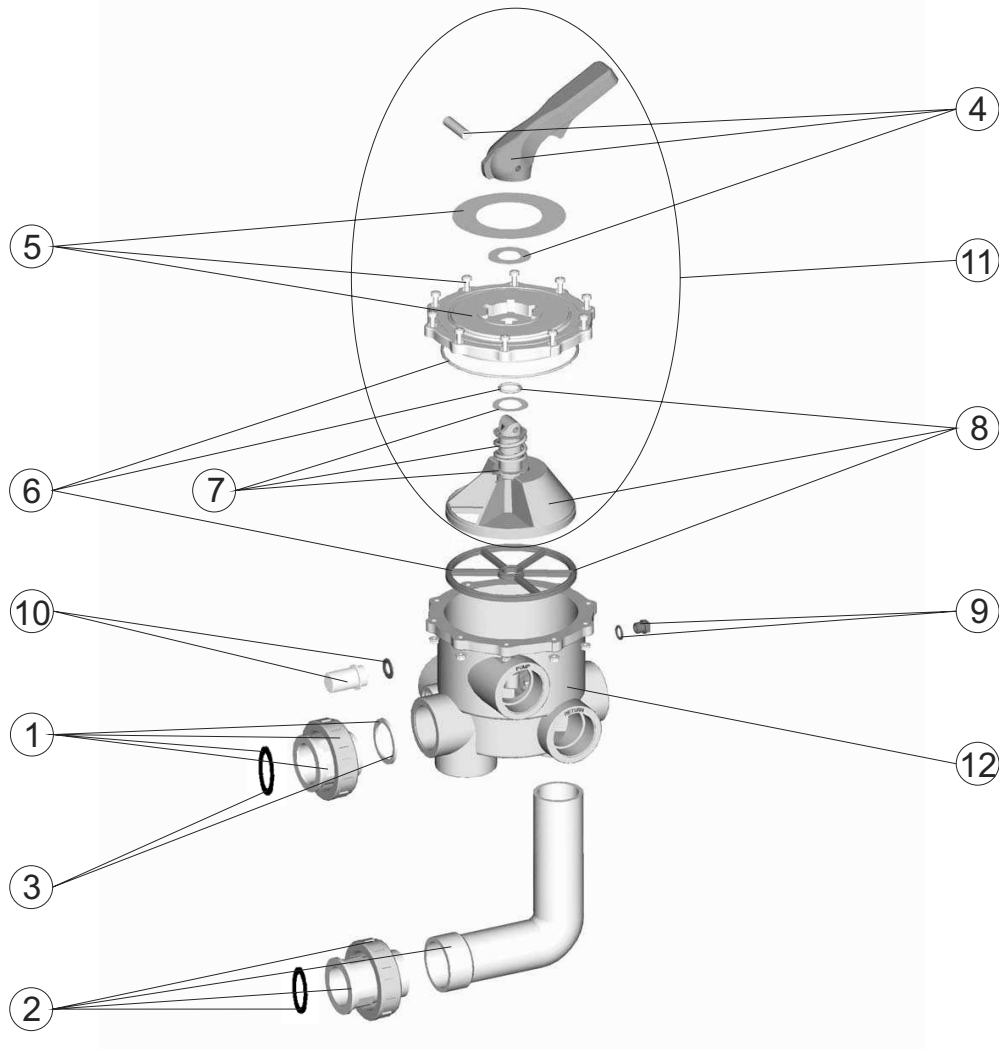

CODICI: 07444
DESCRIZIONE: VALVOLA SELETRICE CON ATTACCO 2"

POS.	CODICE	DESCRIZIONE	POS.	CODICE	DESCRIZIONE
1	4404120501	GUARNIZIONE PER RACCORDO 2" BIANCO	6	4404120407	GUARNIZIONE VALVOLA 2"
1	4404120502	GUARNIZIONE PER RACCORDO 2" NERO	7	4404120105	MOLLA CON RONDELLA
2	4404120503	RACCORDO A GOMITO BIANCO 2" NUOVO	8	4404120406	DISTRIBUTORE CON GUARNIZIONI 2" NUOVO
2	4404120504	RACCORDO A GOMITO NERO 2" NUOVO	9	4404121107	COPERCHIO 1/4" VALVOLA
3	4404120505	GUARNIZIONE PER RACCORDO 2"	10	4404120108	VISORE CON GUARNIZIONE
4	4404120402	MANIGLIA NERA PER VALVOLA 2"	11	4404120410	COPERCHIO DI DISTRIBUZIONE NERO 2" NUOV
5	4404120403	COPERCHIO CON MASCHERA NERA 2"	12	07444R0101	CORPO POS.3 NERO CON RACCORDO

CÓDIGOS: 07444
DESCRIÇÃO: VALVULA SELECTORA COM ENLACES 2"

POS.	CÓDIGO	DESCRIÇÃO	POS.	CÓDIGO	DESCRIÇÃO
1	4404120501	LIGAÇÃO RECTA BRANCA 2" NOVA	6	4404120407	JUNTAS VÁLVULA 2"
1	4404120502	LIGAÇÃO RECTA PRETA 2" NOVA	7	4404120105	MOLA COM ANILHAS
2	4404120503	LIGAÇÃO CURVA BRANCA 2" NOVA	8	4404120406	DISTRIBUIDOR COM JUNTAS 2" NOVO
2	4404120504	LIGAÇÃO CURVA PRETA 2" NOVA	9	4404121107	TAMPÃO 1/4" VÁLVULA
3	4404120505	JUNTAS LIGAÇÃO 2"	10	4404120108	VISOR COM JUNTA
4	4404120402	MANIPULO PRETO VÁLVULA 2"	11	4404120410	TAMPA DISTRIBUIDORA PRETA 2" NOVA
5	4404120403	TAMPA DA VÁLVULA PRETA 2"	12	07444R0101	CORPO POSIÇÃO 3 NEGRO COM RACORD