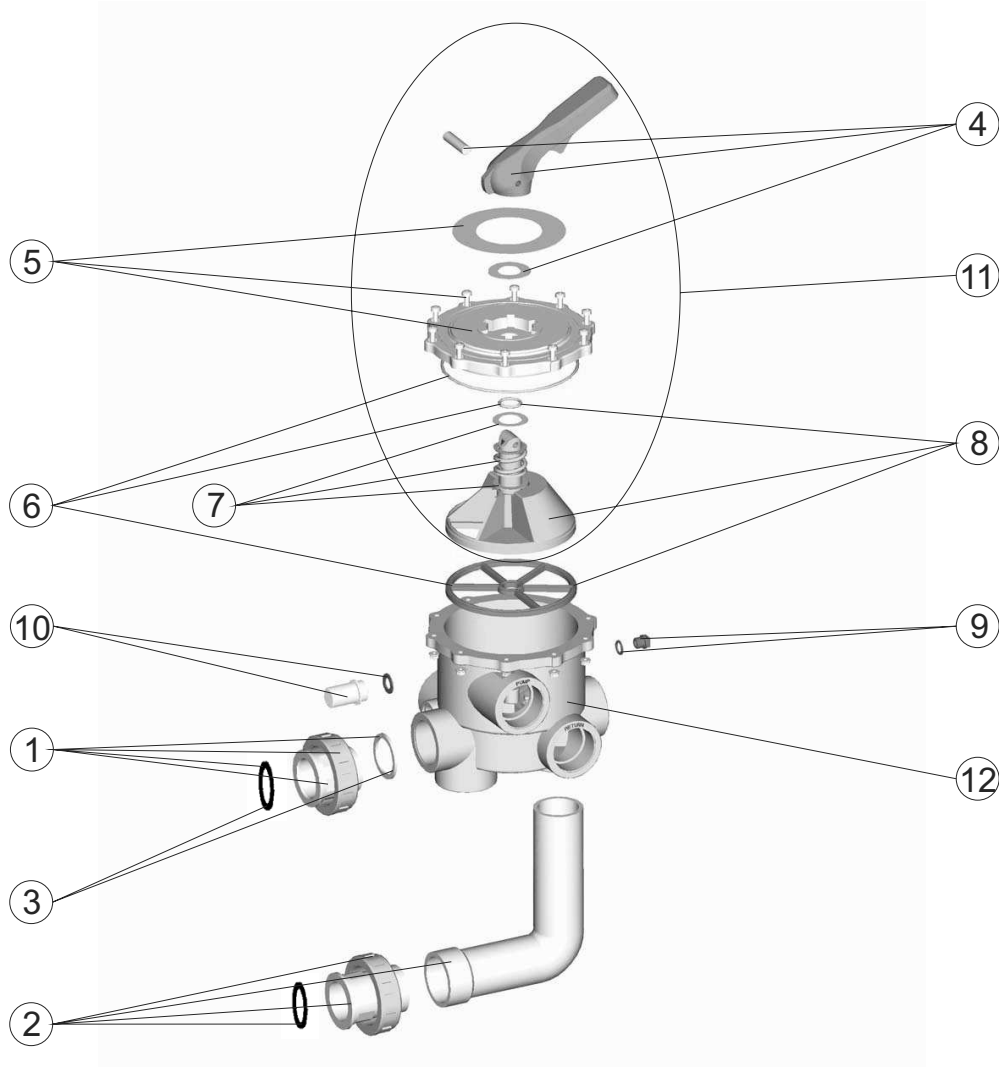

CÓDIGOS: 07444
DESCRIPCIÓN: VALVULA SELECTORA CON ENLACES 2"

POS.	CÓDIGO	DESCRIPCIÓN	POS.	CÓDIGO	DESCRIPCIÓN
1	4404120501	ENLACE RECTO BLANCO 2" NUEVO	6	4404120407	JUNTAS VALVULA 2"
1	4404120502	ENLACE RECTO NEGRO 2" NUEVO	7	4404120105	RESORTE CON ARANDELAS
2	4404120503	ENLACE ACODADO BLANCO 2" NUEVO	8	4404120406	DISTRIBUIDOR CON JUNTAS 2" NUEVO
2	4404120504	ENLACE ACODADO NEGRO 2" NUEVO	9	4404121107	TAPON 1/4" VALVULA
3	4404120505	JUNTAS ENLACE 2"	10	4404120108	VISOR CON JUNTA
4	4404120402	MANETA NEGRA VALVULA 2"	11	4404120410	TAPA DISTRIBUIDOR NEGRA 2" NUEVA
5	4404120403	TAPA CON CARATULA NEGRA 2"	12	07444R0101	CUERPO POSICION 3 NEGRO CON RACORD

CÓDIGOS: 07444
DESCRIÇÃO: VALVULA SELECTORA COM ENLACES 2"

POS.	CÓDIGO	DESCRIÇÃO	POS.	CÓDIGO	DESCRIÇÃO
1	4404120501	LIGAÇÃO RECTA BRANCA 2" NOVA	6	4404120407	JUNTAS VÁLVULA 2"
1	4404120502	LIGAÇÃO RECTA PRETA 2" NOVA	7	4404120105	MOLA COM ANILHAS
2	4404120503	LIGAÇÃO CURVA BRANCA 2" NOVA	8	4404120406	DISTRIBUIDOR COM JUNTAS 2" NOVO
2	4404120504	LIGAÇÃO CURVA PRETA 2" NOVA	9	4404121107	TAMPÃO 1/4" VÁLVULA
3	4404120505	JUNTAS LIGAÇÃO 2"	10	4404120108	VISOR COM JUNTA
4	4404120402	MANIPULO PRETO VÁLVULA 2"	11	4404120410	TAMPA DISTRIBUIDORA PRETA 2" NOVA
5	4404120403	TAMPA DA VÁLVULA PRETA 2"	12	07444R0101	CORPO POSIÇÃO 3 NEGRO COM RACORD