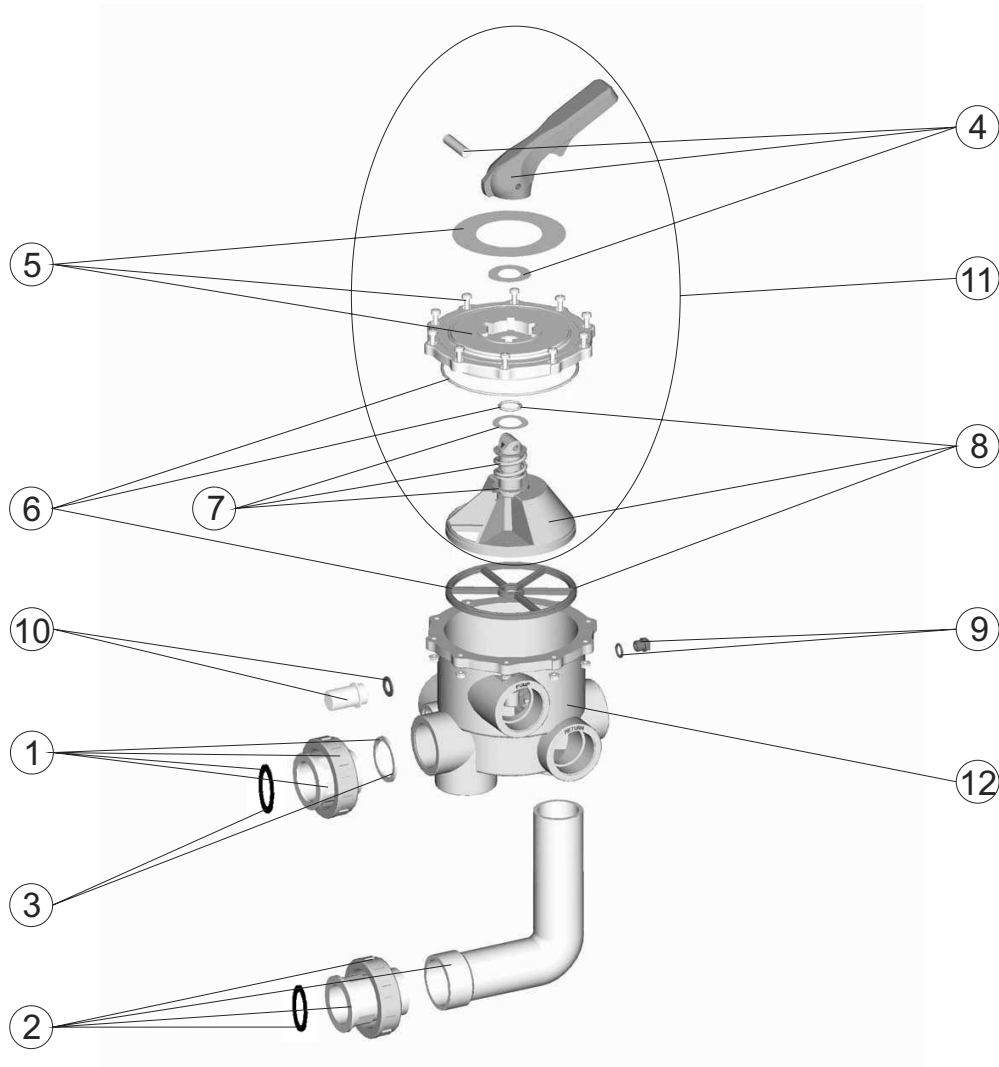

CODICI: 07444

DESCRIZIONE: VALVOLA SELETRICE CON ATTACCO 2"

POS.	CODICE	DESCRIZIONE	POS.	CODICE	DESCRIZIONE
1	4404120501	GUARNIZIONE PER RACCORDO 2" BIANCO	6	4404120407	GUARNIZIONE VALVOLA 2"
1	4404120502	GUARNIZIONE PER RACCORDO 2" NERO	7	4404120105	MOLLA CON RONDELLA
2	4404120503	RACCORDO A GOMITO BIANCO 2" NUOVO	8	4404120406	DISTRIBUTORE CON GUARNIZIONI 2" NUOVO
2	4404120504	RACCORDO A GOMITO NERO 2" NUOVO	9	4404121107	COPERCHIO 1/4" VALVOLA
3	4404120505	GUARNIZIONE PER RACCORDO 2"	10	4404120108	VISORE CON GUARNIZIONE
4	4404120402	MANIGLIA NERA PER VALVOLA 2"	11	4404120410	COPERCHIO DI DISTRIBUZIONE NERO 2" NUOV
5	4404120403	COPERCHIO CON MASCHERA NERA 2"	12	07444R0101	CORPO POS.3 NERO CON RACCORDO