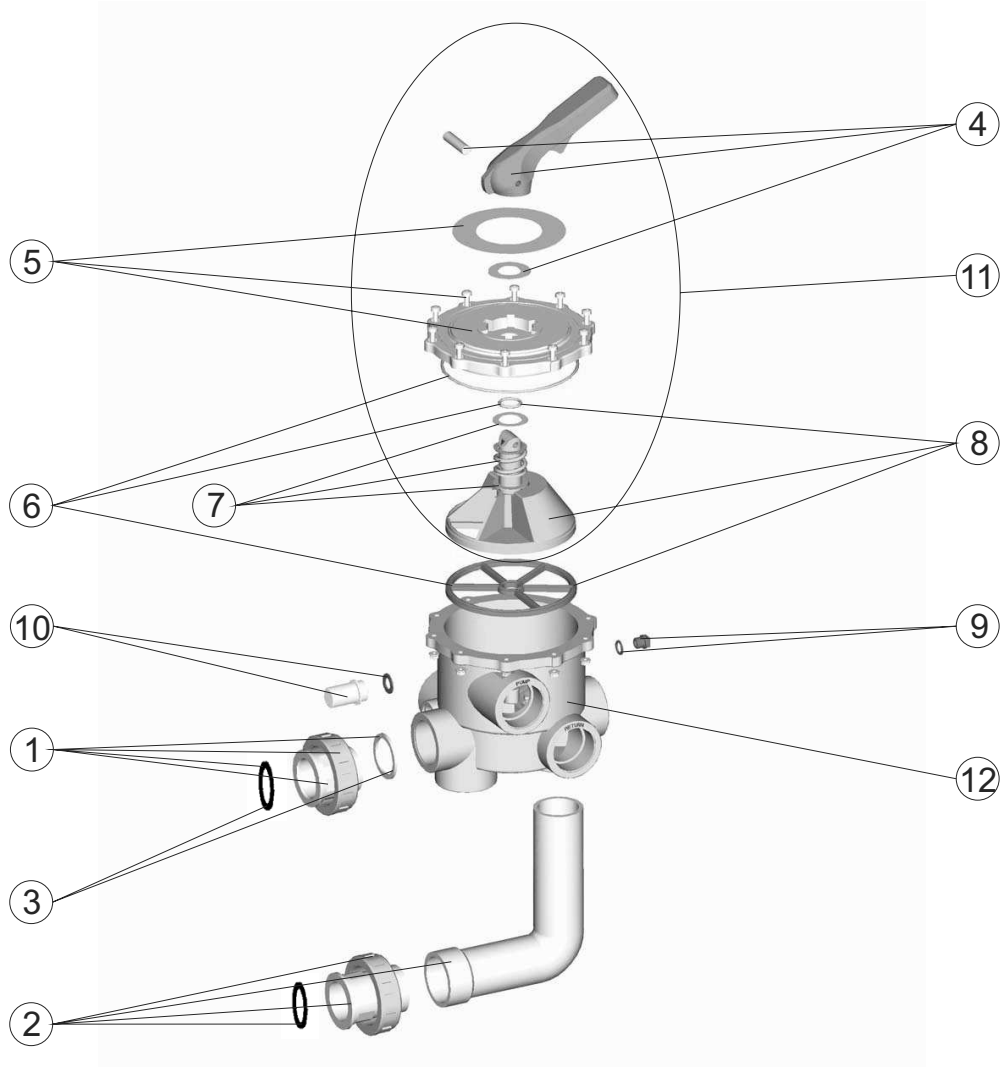

CODES: 07444

DESCRIPTION: MULTIPOINT 2" WITH CONNECTIONS

POS.	CODE	DESCRIPTION	POS.	CODE	DESCRIPTION
1	4404120501	UNION WHITE 2" NEW	6	4404120407	GASKETS 2"
1	4404120502	UNION BLACK 2" NEW	7	4404120105	SPRING WITH WASHERS
2	4404120503	ELBOW WHITE 2" NEW	8	4404120406	DISTRIBUTOR WITH GASKETS 2" NEW
2	4404120504	ELBOW BLACK 2" NEW	9	4404121107	PLUG 1/4"
3	4404120505	UNION SEALS 2"	10	4404120108	VISOR WITH SEAL
4	4404120402	BLACK HANDLE 2"	11	4404120410	TOP ASSEMBLY BLACK 2" NEW
5	4404120403	BLACK TOP 2"	12	07444R0101	BLACK SELECTOR VALVE BODY WITH FITTING