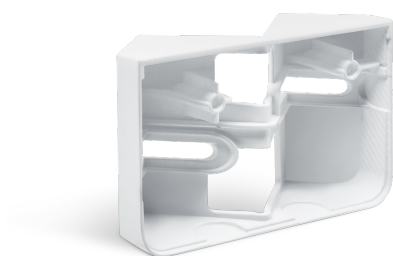

Support mural d'angle XLED home 2/ PRO 240

blanc
EAN 4007841 055615
Réf. 055615

Description du fonctionnement

Pour les coins et les arêtes! Le support mural d'angle pour le projecteurs XLED home 2 et XLED PRO 240.

Caractéristiques techniques

Dimensions (L x l x H)	30 x 88 x 53 mm	UC1, Code EAN	4007841055615
Garantie du fabricant	3 ans	Coloris	blanc
Variante	blanc	Matériau du boîtier	Matière plastique