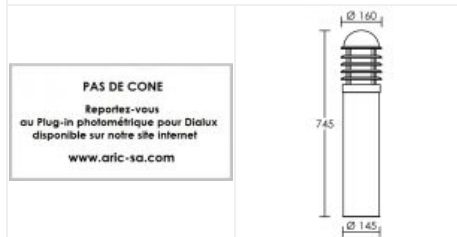

# Borne haute CALEO 2 E27 inox

Borne extérieure IP44, hauteur 75cm, E27 100W max, lampe non fournie

Code : **1856**

**PAS DE CONE**  
Reportez-vous  
au Plug-in photométrique pour Dialux  
disponible sur notre site internet  
[www.aric-sa.com](http://www.aric-sa.com)

## Caractéristiques techniques

<b>Utilisation</b>	extérieure	<b>Douille / Culot</b>	E27
<b>IP</b>	IP44	<b>Puissance nominale / absorbée</b>	1 x 100 W / 100 W
<b>IK</b>	IK07	<b>Tension / Fréquence / Intensité</b>	230 V ; 50/60 Hz
<b>Classe</b>	Classe 1 - isolation fonctionnelle avec borne de terre	<b>Driver / Alimentation</b>	Direct sur réseau sans alimentation
<b>Résistance au feu</b>	850°C	<b>LOR (Light Output Ratio)</b>	28 %
<b>Mode de montage</b>	Sol - surface	<b>Facteur de puissance</b>	dépend de la lampe utilisée
<b>Matières / Coloris n°1</b>	corps inox 316L	<b>Température d'utilisation</b>	-20 °C / +35 °C
<b>Matières / Coloris n°2</b>	diffuseur / vasque polycarbonate (PC)	<b>Variation</b>	dépend de la lampe utilisée
<b>Orientation du produit</b>	fixe	<b>Poids net</b>	4631 gr
<b>Nombre et type de source</b>	Plusieurs types de sources possibles - 1 lampe non fournie	<b>Applications spécifiques</b>	<ul style="list-style-type: none"> <li>■ Balisage</li> <li>■ Extérieur résidentiel</li> <li>■ Résiste au Brouillard salin (500h)</li> </ul>