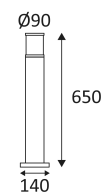

MINO P E27

- Borne ronde pour éclairage extérieur.
- Diffuseur en verre dépoli.

CODE	COULEUR	MATIÈRE	SOCKET	AC	Watt Max	LAMPE
OU43324	ANTHRACITE	FORTE D'ALUMINIUM	E27	AC 230V	26W	CLA

LAMPES	SOCKET	AC/DC	LED	T° (K)	LED Lumen	Ø (mm)	IRC
E27LED6A19WW	E27	AC 230V	6W	2700K	810 Lm	60	>80