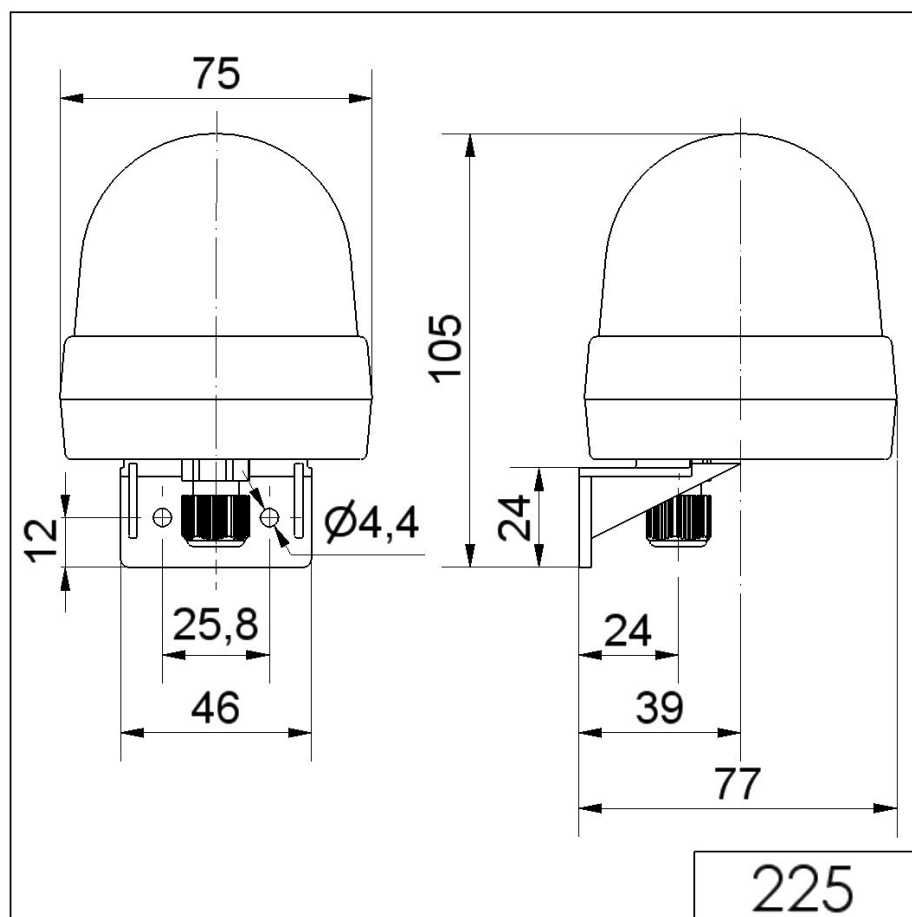

Mini Feux sur fond plat / Flash Light 225

Feu à éclats WM 24VDC BU

WEEE	Oui
Conformité Directive ATEX	Non
Conformité CCC	Non
Conformité UL	cULus
UL Type Rating	Type 12
Conformité FCC	Non
Conformité IC	Non
Certificat EAC disponible	Oui
Conformité UKCA (Importateur)	Oui (WERMA (UK) Ltd.)
Conformité AS-I	Non
Approbation de l'OACI	Non
Conformité DNV	Non
Conformité RoHS CN	Non
Conformité à VdS	Non

DESSIN

Pour plus d'informations sur l'installation et le montage, reportez-vous au guide d'utilisation approprié sur www.werma.com. Cette copie imprimée est pour information seulement et est sujette à modification.