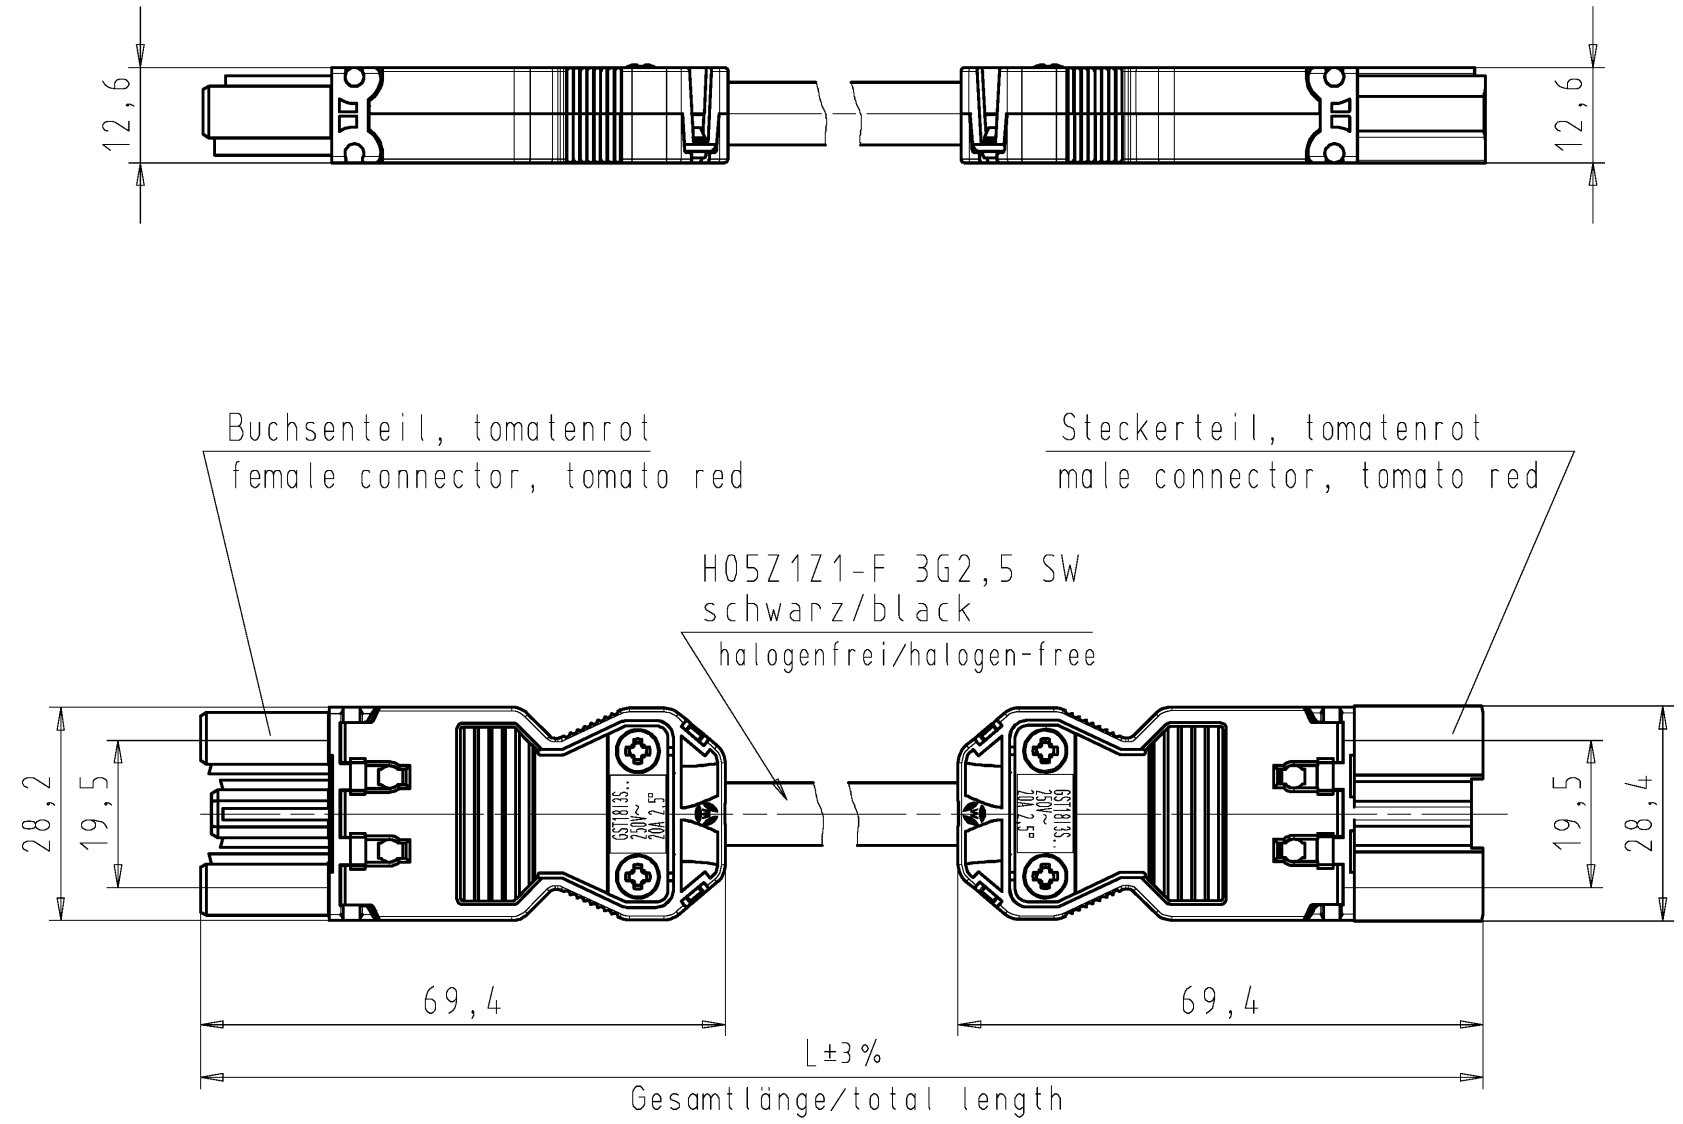

These dimensions will be especially checked at delivery  
Only inspection dimensions  
With /E marked dimensions are only valid for internal use

Diese Maße werden bei Abnahme besonders geprüft  
Ausschließlich Prüfmaße  
Mit /E gekennzeichnete Maße sind nur für interne Zwecke gültig

X

Y

Teile-Nr. part-no.	L	Beispiel (Farbe: tomatenrot) example (colour: tomato red)	Typ type
92.298.XX60.0	XX in dm-Schritten	92.298.1060.0 = 10dm/L= 1000mm	GST1813KSBS 25H 10TR01
U2.298.XX60.0	XX in m-Schritten	U2.298.1260.0 = 12 m/L=12000mm	GST1813KSBS 25H X12TR01
Weitere Daten siehe KATALOG oder eKatalog. Additional data see CATALOG or eCatalog.		www.wieland-electric.com eshop.wieland-electric.com	
Tolerierung Size ISO 14405(®)/Tolerance system Size ISO 14405(®). (This ISO-standard describes the envelope principle. According to the envelope principle the deviations of form and parallelism are limited by the size tolerances).		ja/yes <input checked="" type="checkbox"/> Stoffverbots- und Deklarationsliste nach WN 5020.010 ist einzuhalten. Conformity with Wieland document WN 5020.010 e (list of prohibited / declaimable hazardous substances) to be declared!	
Freitoleranz nach General tolerance		CAD - Zeichnung, keine manuellen Änderungen CAD - drawing, no manual modifications allowed	1.Verwendung: - First Use:
		Blatt: 1 von 1 Sheet: of 1	
		Zeichnung Nr./Drawing No. Index	
		T 92.298.0260.0 01K	
Maße in mm/Dimensions are in mm			
		Ersatz für/Replacement for: -	
		Type Benennung/Title	
		GST1813 KONFEKT_LEITUNG	
		KSBS 25H Buchse-Stecker, Schraubausf. 250V AC,20A,2,5qmm ..TR01 pre assembled cable, female-male, halogen-free	
Änderung/Revision		www.wieland-electric.com	