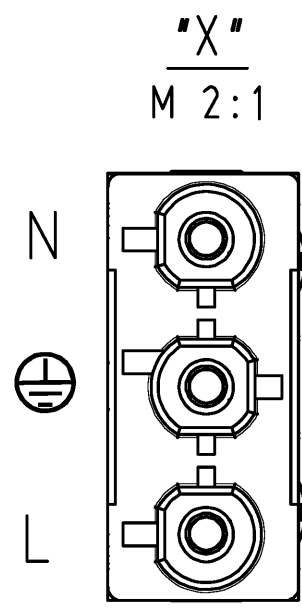

These dimensions will be especially checked at delivery  
Only inspection dimensions  
With /E marked dimensions are only valid for internal use

Diese Maße werden bei Abnahme besonders geprüft  
Ausschließlich Prüfmaße  
Mit /E gekennzeichnete Maße sind nur für interne Zwecke gültig

X

Y

Teile-Nr. part-no.	L	Beispiel (Farbe: tomatenrot) example (colour: tomato red)	Typ type
92.298.XX60.0	XX in dm-Schritten	92.298.1060.0 = 10dm/L= 1000mm	GST1813KSBS 25H 10TR01
U2.298.XX60.0	XX in m-Schritten	U2.298.1260.0 = 12 m/L=12000mm	GST1813KSBS 25H X12TR01
Weitere Daten siehe KATALOG oder eKatalog. Additional data see CATALOG or eCatalog.		www.wieland-electric.com eshop.wieland-electric.com	
Tolerierung Size ISO 14405(®)/Tolerance system Size ISO 14405(®). (This ISO-standard describes the envelope principle. According to the envelope principle the deviations of form and parallelism are limited by the size tolerances).		ja/yes <input checked="" type="checkbox"/> Stoffverbots- und Deklarationsliste nach WN 5020.010 ist einzuhalten. Conformity with Wieland document WN 5020.010 e (list of prohibited / declaimable hazardous substances) to be declared!	
Freitoleranz nach General tolerance		CAD - Zeichnung, keine manuellen Änderungen CAD - drawing, no manual modifications allowed	1.Verwendung: - First Use:
		Blatt: 1 von 1 Sheet: of 1	
		Zeichnung Nr./Drawing No. Index	
		T 92.298.0260.0 01K	
Maße in mm/Dimensions are in mm			
		Ersatz für/Replacement for: -	
		Type Benennung/Title	
		GST1813 KONFEKT_LEITUNG	
		KSBS 25H Buchse-Stecker, Schraubausf. 250V AC,20A,2,5qmm ..TR01 pre assembled cable, female-male, halogen-free	
Änderung/Revision		www.wieland-electric.com	