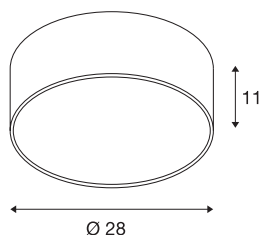

MEDO 30

plafonnier intérieur, rond, gris argent, LED, 15W, 3000-K, variable 1-10V

Le luminaire haut de gamme MEDO CL séduit par ses formes épurées et la combinaison élégante des matériaux utilisés, l'aluminium et le plastique. Grâce à la LED Premium intégrée, elle produit un éclairage clair et homogène. Grâce au kit de suspension, le plafonnier peut être transformé en suspension et convient donc aussi parfaitement aux pièces à plafond haut. L'alimentation LED intégrée permet le raccordement direct à la tension secteur 120V-240V.

INFORMATIONS TECHNIQUES

Réf.	1000857
Code IP	IP 20
Montage	En saillie
Détails de montage	Plafond, Plafond avec accessoires
Variable	Oui
Technologie de variation de l'éclairage	1-10V
Tension nominale primaire	220-240V ~50/60Hz
Courant / tension secondaire	350 mA
Classe de protection	I
Puissance en watts	15 W
Température ambiante minimale	-20 °C
Température ambiante maximale	40 °C
Hauteur du courant d'appel	1.84 A
Durée du courant d'appel	26.2 µs
Effet stroboscopique (SVM)	0.05
Lumen	1000 lm
Température de couleur	3000 Kelvin
Angle de rayonnement	105 °
Coloris	gris
IRC	80
UGR ≤	25
Données LXXBXX	L70B50

Durée de vie	25000 h
Sortie lumineuse	directement
Risk Group	1
Hauteur	11 cm
Diamètre	28 cm
Poids net	0.831 kg
Poids brut	1.311 kg
Page du BIG WHITE	254