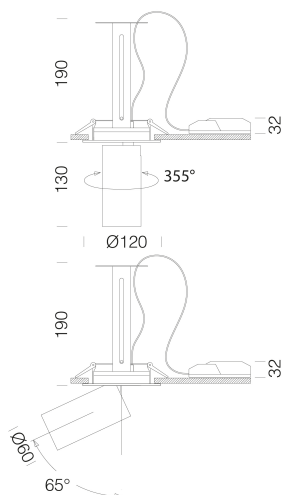

Asso C - Medium downlight

Code: 22043630-00

MATÉRIAUX ET COULEURS

Corps	aluminium moulé sous pression avec ressorts pour encastrement.
Optique	aluminium glacé haute performance, anti-éblouissement.
Peinture	poudre à base de résine époxy-polyester résistante aux rayons UV.
Couleur	Noir
Matériel	ressorts de fixation au faux-plafond en fil d'acier galvanisé.

NORMES ET CONFORMITÉ

Classe de sécurité photobiologique	RG0
Marquages et essais	CE
Normes de référence	NF EN 60598-1. Degré de protection selon la norme NF EN 60529.

GARANTIE

Garantie après-vente	2 yr

TÉLÉCHARGEMENT

MONTAGES

[InstructionsMontage ASSO C rev5.pdf](#)

DESSINS

[DessinTechnique assocmed.dxf](#)