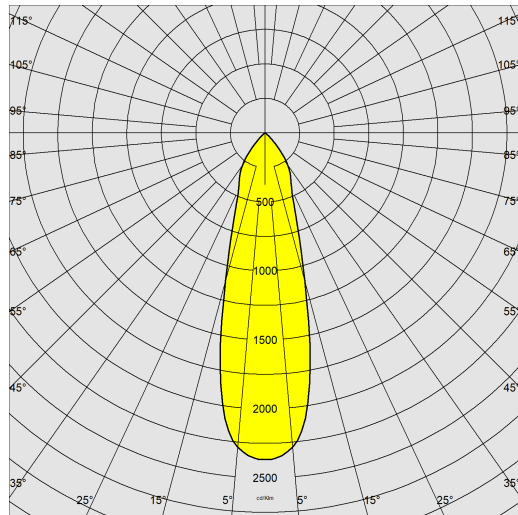

Asso C - Medium downlight

Code: 22043630-00

DONNÉES PHOTOMÉTRIQUES

Source lumineuse	LED COB
CRI	>80
Flux lumineux (sortant) (lm)	2371 lm
Puissance absorbée (totale) (W)	22 W
CCT	3000 K
Efficacité lumineuse (lm/W)	108 lm/W
Low Flicker	luminaire avec flicker très limité : lumière uniforme pour une plus grande sécurité visuelle.
Angle faisceaux lumineux (°)	28 °
Maintien du flux lumineux LED	50000 hr, L 80, B 20

CARACTÉRISTIQUES MÉCANIQUES

Résistance aux chocs mécaniques (IK)	IK07
IP	20