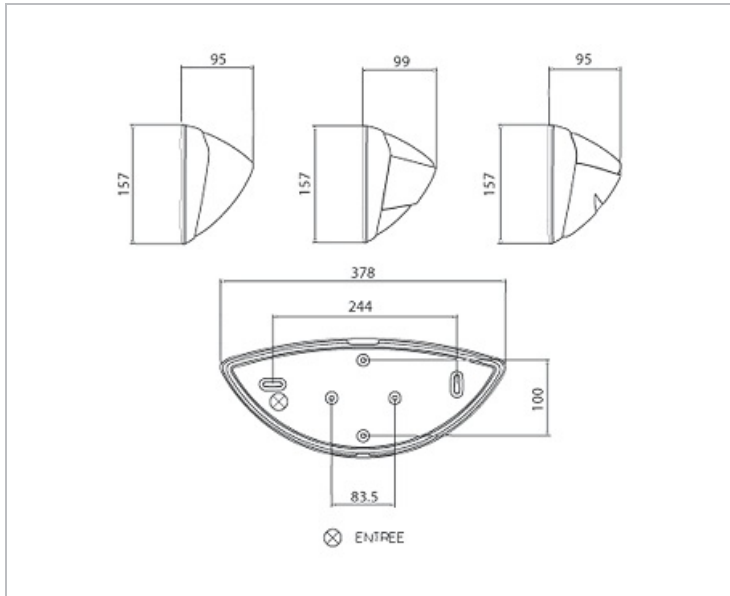

### Données Mécaniques :

Longueur (mm)	378,0
Largeur (mm)	157,0
Diamètre (mm)	
Profondeur (mm)	99,0
Entraxe de fixation	244
Poids (kg)	0,796
Antivandale	Non

### Données Photométriques :

Flux utile (lumen)	500 lm
Efficacité du luminaire	50 lm/W
Intensité lumineuse	A
Température de couleur (Kelvin)	3000
IRC	80
Risque photobiologique	

## Dimensions