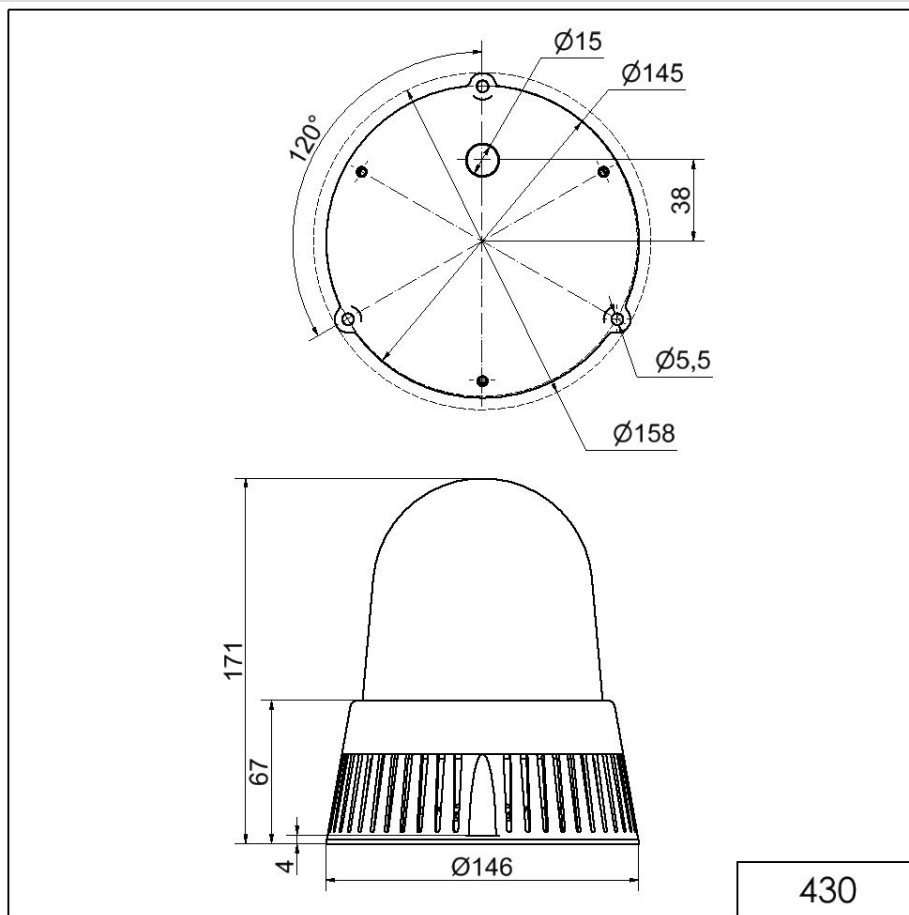

Sirène DEL BM 32 sons 24VAC/DC BU

DESSIN

430

! Pour plus d'informations sur l'installation et le montage, reportez-vous au guide d'utilisation approprié sur www.werma.com. Cette copie imprimée est pour information seulement et est sujette à modification.