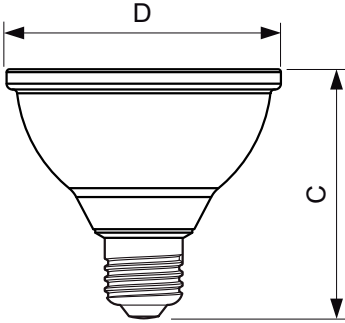

MASTER LEDspot PAR

Code industriel (12NC)	929001322902
Poids net (pièce)	0,230 kg

Schéma dimensionnel

PAR30s 220-240V 9-75W 2700K E27 D

Product	D	C
MAS LEDspot CLA D 9.5-75W 827 PAR30S 25D	95 mm	86 mm

Données photométriques

© 2019 Philips Lighting B.V. Page 11