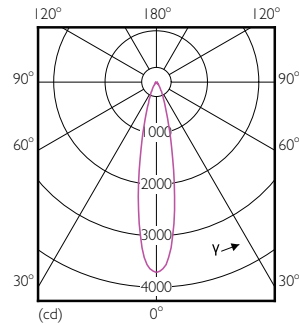

## Schéma dimensionnel

PAR30s 220-240V 9-75W 2700K E27 D

Product	D	C
MAS LEDspot CLA D 9.5-75W 827 PAR30S 25D	95 mm	86 mm

## Données photométriques

© 2019 Philips Lighting B.V. Page 11

MASTER LEDspot PAR 75W E27 827 25D

MASTER LEDspot PAR 75W E27 827 25D