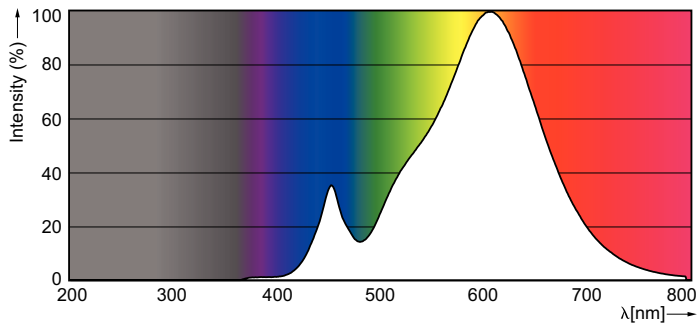

#### Photométries et Colorimétries

Code couleur	827 [ CCT de 2700 K]
Angle d'émission du faisceau (nom.)	25 °
Flux lumineux (nom.)	740 lm
Flux lumineux (nominal) (nom.)	740 lm
Intensité lumineuse (nom.)	3500 cd
Couleur	Blanc chaud (WW)
Angle du faisceau nominale	25 °
Température de couleur proximale (nom.)	2700 K
Efficacité lumineuse (valeur nominale)	83,16 lm/W
Variation des coordonnées trichromatiques en fonction du temps de fonctionnement	<6
Indice de rendu des couleurs (nom.)	80
LLMF à la fin de la durée de vie nominale (nom.)	70 %
Flux dans un cône de 90°	740 lm

## Données photométriques

© 2019 Philips Lighting B.V. Page 11

MASTER LEDspot PAR 75W E27 827 25D

MASTER LEDspot PAR 75W E27 827 25D