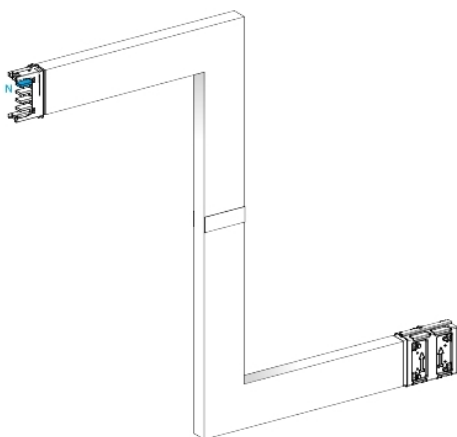

# KSA250DZE43F

Canalis KSA - Zed vertical coupe feu 250A - 3 côtés ajustables 250-750mm

### Principales

Gamme de produit	Canalis
Nom du produit	KS
Nom de l'appareil	KSA
Type d'offre	Advanced
Type de produit ou équipement	Coude zed
Description du jeu de barre	Écran coupe-feu sur sur mesure côté (un seul côté)
Compatibilité produit	Canalis KSA busbar trunking 100...250 A
Application	Changement de direction
Conductors material	Aluminium
Polarité gaine électrique du jeu de barre	3L + N + PE
[Ie] courant assigné d'emploi	250 A à 35 °C
Degré de protection IP	IP55 se conformer à CEI 60529
Tension assignée de service (Us)	230...690 V
Fréquence du réseau	50/60 Hz
Angle de fonctionnement	90 °
Type de changement de direction	Direction 1: de chant à vers le haut - neutre à gauche Direction 1: de chant à vers le bas - neutre à haut Direction 2: de chant à straight -
Couleur	Blanc (RAL 9001)
Type de dimension	Sur mesure
Longueur	250...750 Mm pour côté A 200...750 Mm pour côté B 250...750 Mm pour côté C 700...1200 mm pour côté avec pare-feu

### Complémentaires

Largeur	54 mm
Profondeur	146 mm
Emplacement de montage	Sur la goulotte
Raccordement électrique	Contact coulissant lubrifié
Mode d'installation	Par vis
Normes	CEI 61439-1 CEI 61439-6