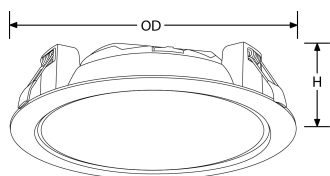

Schéma

Courbe polaire

Couleur

White