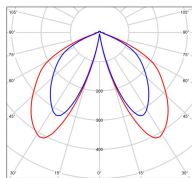

## Données techniques

Tension nominale	230V AC
Plage de tension d'entrée	100 - 240 V AC
Driver output	700mA
Alimentation output	-
Classe	1
IP	44
IK	-
Diffuseur	Verre clair
Paralume	-
Source	Module LED intégré
Température de couleur réelle	2700°K warm white
Flux total sortant	657 lm
Consommation totale	13 W
Classe énergétique	D (Source LED)
Efficacité lumineuse	50
IRC	83
SDCM	-
Espacement conseillé	5,5 m
(PMR Emoy - 20 lux)	
Hauteur de placement	2 m
Largeur du placement	2 m
Optique	-
Dimmable	Non
Ta	-
Durée de vie LED	50000 h (L90/B50)
Plage de température ambiante	-10 ~50°C
UGR	-
ULR	-
Groupe de risque photobiologique	Non
Distorsion harmonique THDI	-
Fixation	Oui
Détection	Non
Avec prise IP55	Non