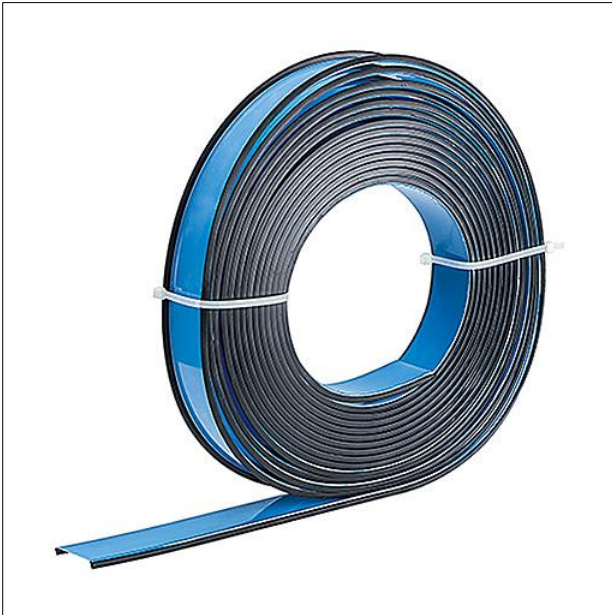

Optique

Vasque avec trous BWS. Optique en conforme à la NORME, classifié TP(a) pour SLOTLIGHT infinity opale/diffus avec joint d'ombre noir. Dimensions : 4150 x 65 x 1 mm poids : 0,82 kg

ZS_SLI_F_Rolle.jpg