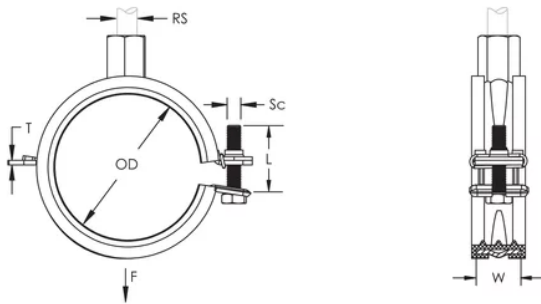

### CARACTÉRISTIQUES DU PRODUIT

Article Number: 400071

Material: Steel; EPDM-SBR Rubber

Finish: Électrozingué

Color: Noir

Temperature: -50 à 110-°C

Outer Diameter: 57 – 61 mm

Pipe Size: 2-po

NB/DN: 50

Rod Size: M8;M10

Width: 20-mm

Épaisseur: 2-mm

Screw Diameter: M6

Screw Length: 30-mm

Static Load: 1300 N

## DIAGRAMS

---