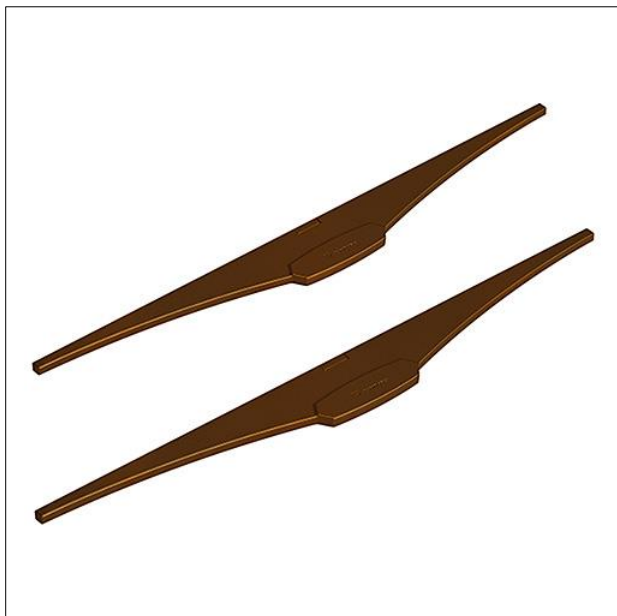

Jeu d'embouts

Jeu d'embouts pour la famille MILDES LICHT evo/inf, exécution carré, aluminium en bronze

ZS_ML6_F_Stirnkappen_Bronze.jpg