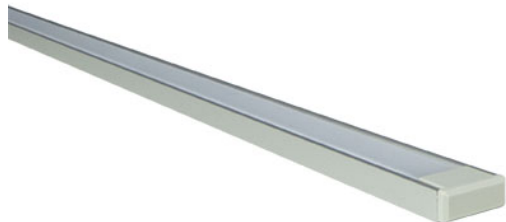

Référence: 880491SM

### MICRO-ALU LED IP20 alu SM au CM opale 3000K FORT PERF 24VDC

- Couleur visible du produit : aluminium, diffuseur opale
- Matériau : aluminium, traitement de la surface : anodisé
- Puissance : 19,2W/m
- Flux lumineux : 2103lm/m, efficacité lumineuse : 110lm/W
- Couleur de la lumière/température(s) de couleur : blanc 3000K
- Indice de rendu des couleurs : 90, SDCM3
- Nombre de LED : 160LED/m, bandeau FORT PERF
- Classe de protection : III, tension 24VDC
- Dimmable : Oui, variation avec alimentation/contrôleur compatible (non inclus)
- Indice de protection : IP20, compatible volume sdb : non
- Résistance environnement : Non concerné
- Type de câblage : 20AWG 2x0,5mm<sup>2</sup>
- Mode de pose/installation : saillie/suspension
- Durée de vie en heures : 50000, durée de vie nominale L80 / B10 à 25 °C
- Températures de fonctionnement : -20°C/+40°C
- Prix indiqué au centimètre : sur-mesure possible jusqu'à 300cm
- Installation dans profil aluminium d'encastrement carrelage, via clips de fixation ou kit de suspensions (non inclus).