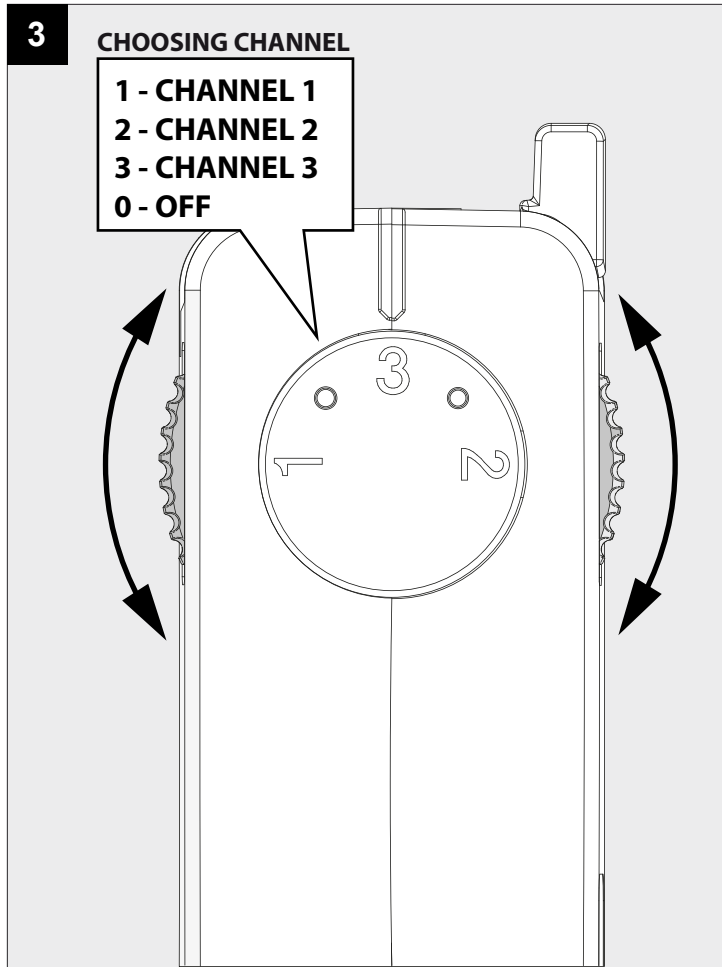

**SPY FOCUS LP ADM**

DEEL  
PARTIE  
TEIL  
PART  
PARTE  
PARTE **A**

**REQUIREMENTS**  
TRACK 3F DIM ON

200 12 410

MAX 20 Units / Circuit

P <sub>o</sub>	8,7W
U	220-240V

**IP20**

Beschermd tegen vaste voorwerpen die groter zijn dan 12 mm  
 Protégé contre les objets solides de plus de 12 mm  
 Geschützt gegen Festkörper größer als 12 mm  
 Protected against solid objects greater than 12 mm  
 Protegido contra objetos sólidos superiores a 12 mm  
 Protetto contro oggetti solidi più grandi di 12 mm

**!**

Voorzien van aardingsaansluiting  
 Avec mise à la terre  
 Ausgerüstet mit Erdungsanschluss  
 Provided with grounding  
 Con la toma de tierra  
 Con presa a terra

De verlichtingsbron van dit verlichtingstoestel zal enkel door de fabrikant of door de fabrikant aangestelde installateur vervangen worden.