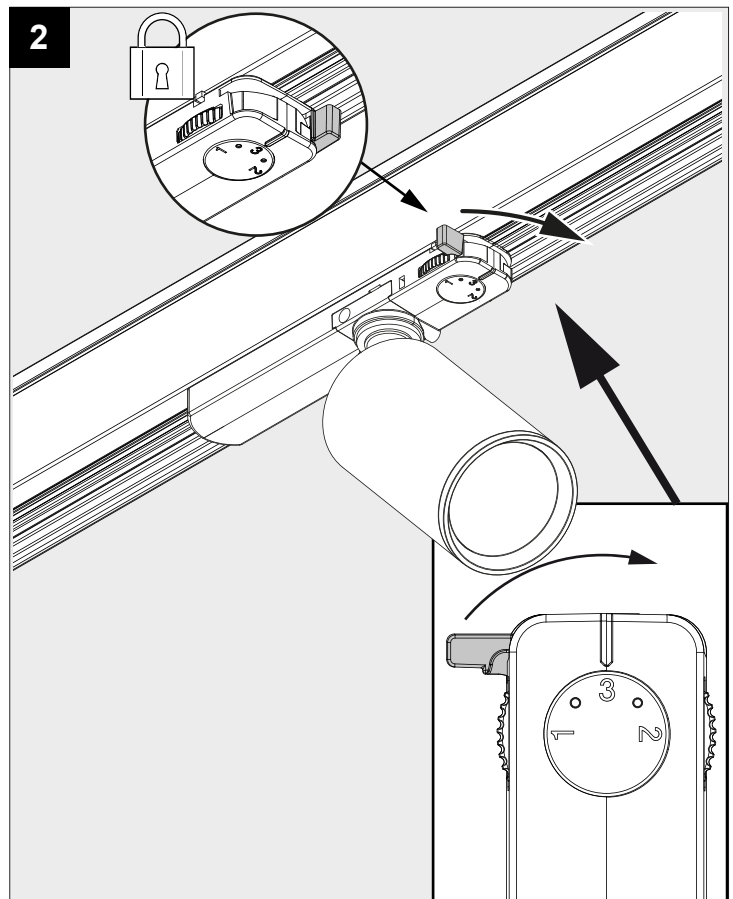

REQUIREMENTS
TRACK 3F DIM ON

200 12 410

MAX 20 Units / Circuit

P_o	8,7W
U	220-240V

IP20

Beschermd tegen vaste voorwerpen die groter zijn dan 12 mm
Protégé contre les objets solides de plus de 12 mm
Geschützt gegen Festkörper größer als 12 mm
Protected against solid objects greater than 12 mm
Protegido contra objetos sólidos superiores a 12 mm
Protetto contro oggetti solidi più grandi di 12 mm

!

Voorzien van aardingsaansluiting
Avec mise à la terre
Ausgerüstet mit Erdungsanschluss
Provided with grounding
Con la toma de tierra
Con presa a terra