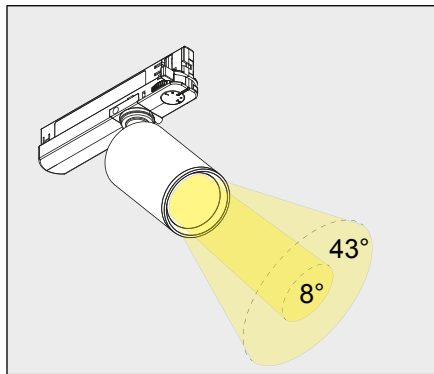

**SPY FOCUS LP ADM**

DEEL  
PARTIE  
TEIL  
PART  
PARTE  
PARTE **A**

**REQUIREMENTS**  
TRACK 3F DIM ON

200 12 410

MAX 20 Units / Circuit

P <sub>o</sub>	8,7W
U	220-240V

**IP20**

Beschermd tegen vaste voorwerpen die groter zijn dan 12 mm  
 Protégé contre les objets solides de plus de 12 mm  
 Geschützt gegen Festkörper größer als 12 mm  
 Protected against solid objects greater than 12 mm  
 Protegido contra objetos sólidos superiores a 12 mm  
 Protetto contro oggetti solidi più grandi di 12 mm