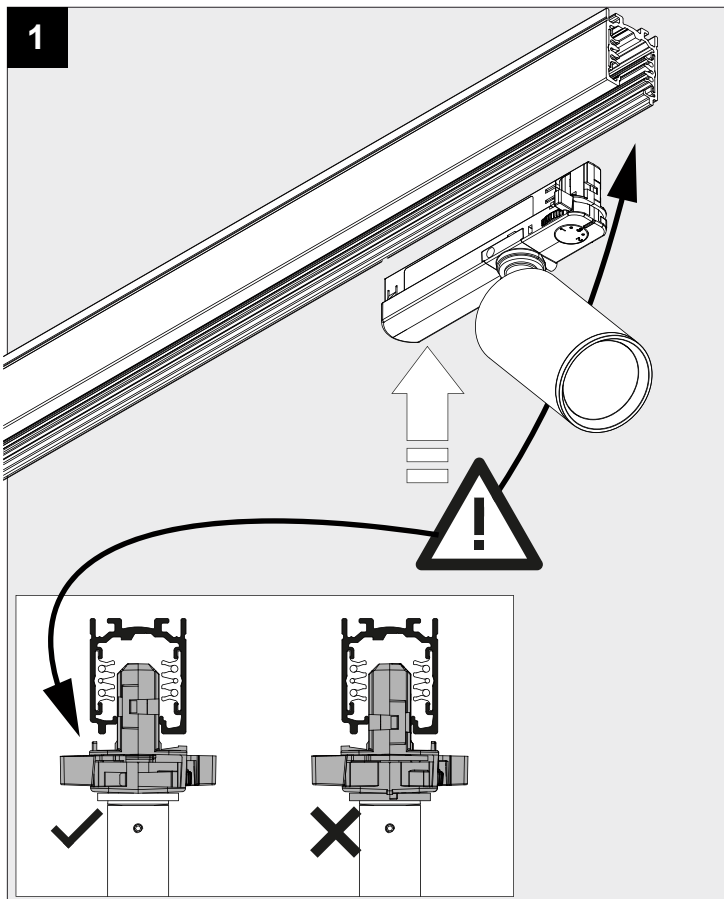

REQUIREMENTS
TRACK 3F DIM ON

200 12 410

MAX 20 Units / Circuit

P_o	8,7W
U	220-240V

IP20

Beschermd tegen vaste voorwerpen die groter zijn dan 12 mm
Protégé contre les objets solides de plus de 12 mm
Geschützt gegen Festkörper größer als 12 mm
Protected against solid objects greater than 12 mm
Protegido contra objetos sólidos superiores a 12 mm
Protetto contro oggetti solidi più grandi di 12 mm

!

Voorzien van aardingsaansluiting
Avec mise à la terre
Ausgerüstet mit Erdungsanschluss
Provided with grounding
Con la toma de tierra
Con presa a terra