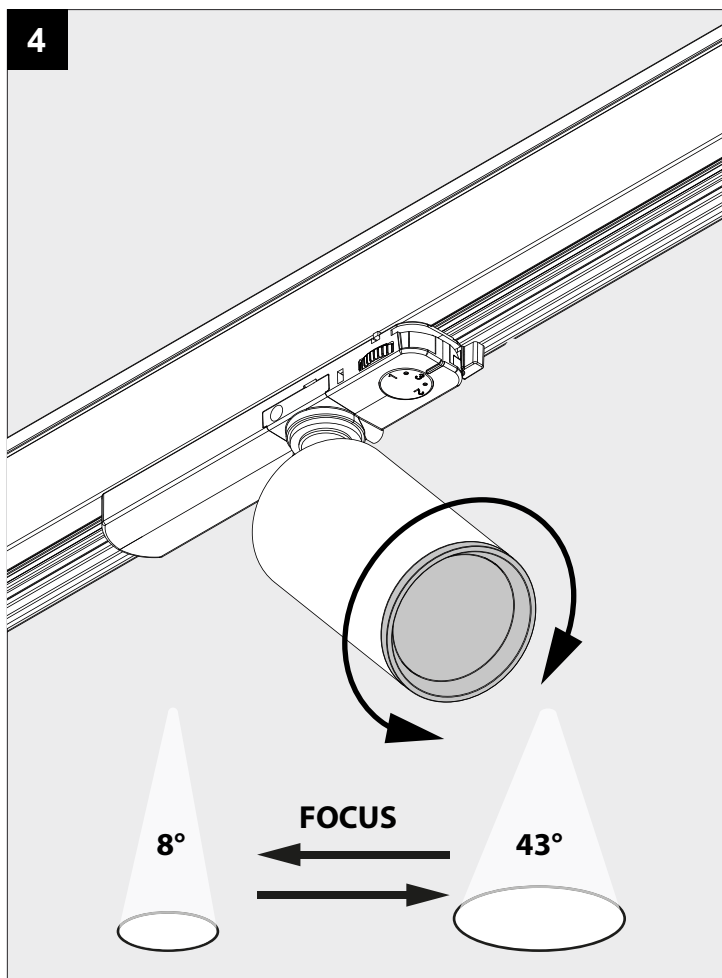

De verlichtingsbron van dit verlichtingstoestel zal enkel door de fabrikant of door de fabrikant aangestelde installateur vervangen worden.

La source lumière de cet appareil ne sera remplacée que par l'entreprise ou par un agent reconnu.

Das enthaltene Leuchtmittel sollte nur durch entsprechendes Fachpersonal ersetzt werden.

The light source contained in this luminaire shall only be replaced by the manufacturer or his service agent.

La fuente de iluminación que tiene esta luminaria sólo puede remplazarse por el fabricante o por un instalador autorizado.

La sorgente luminosa incorporata in questo apparecchio può essere sostituita solo dal produttore, da un suo centro assistenza oppure da una persona in possesso della necessaria abilitazione.