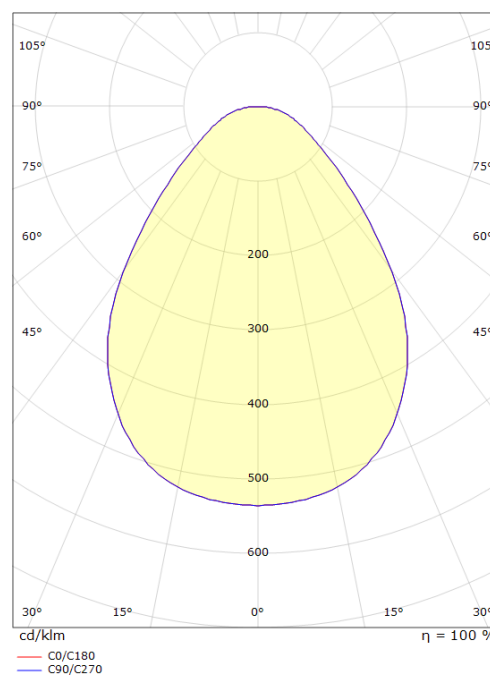

Sense 320TW DALI Blanc mat

Codes-articles: **5046 212304**
EAN: 7021982123047

Source lumineuse

Version: TW DALI
Type de source lumineuse: LED (non interchangeable)
Wattage: 19W
System wattage: 19.0W
Luminous flux: 1610lm
Efficacité: 85 lm/W
Tension: 230V
Température des couleurs: 2700-6500K
Rendu des couleurs (CRI): Ra>80
Facteur MacAdams: SDCM: 3
Durée de vie: L80/B20>50,000
Light distribution: Directe
Optique: Plastic Opal

Contrôle/Dimming

Type: Tunable White DALI Type 8

Protection

Classe Isolation: Classe II
IP: IP40
Vandal class: IK10
Ta nominal: Ta=25°C

Énergie et approbations

Classe énergétique: A++
Approbation: CE

Matériaux et finition

Embase: Aluminium
Couleur: Blanc mat (RAL 9003)
Optique: PMMA Polyméthacrylate de méthyle

Montage/Connexion

Montage: Encastré, Indoor

Dimensions (mm)

Hauteur (H): 25
Diameter (D): 320
Cut-out: 285
Ceiling void depth: 25
Poids (brutto/netto): 1.7 / 1.5

Emballage

Dimensions de l'emballage: 325 x 325 x 65

7 0 2 1 9 8 2 1 2 3 0 4 7