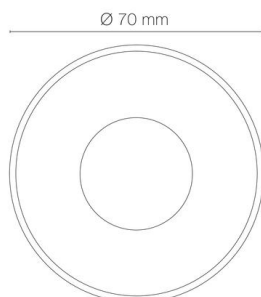

## ZEPH 1 SLIM - 24 rond inox non percée bleu 2W 30°

- Couleur visible du produit : inox
- Forme collerette : rond, réglabilité : fixe
- Matériau : corps en aluminium/collerette et visserie inox 316L
- Puissance : 2W
- Couleur de la lumière/température(s) de couleur : bleu
- Angle de faisceau/optique : symétrique 30°, verre transparent/nid d'abeille basse luminance
- Classe de protection : III, tension 24VDC
- Indice de protection : IP67
- Indice de protection contre les chocs : IK08
- Précâblage : câblé de 0,5m avec connectiques rapides IP68 Plug & Play mâle et femelle HO5RN-F 2x1mm<sup>2</sup>
- Résistance environnement : peinture résistante aux brouillards salins 1000h, traitement de la collerette par passivation, corps traité anticorrosion
- Dimmable : Non
- Durée de vie en heures : 30000, durée de vie nominale L70 / B10 à 25 °C
- Températures de fonctionnement : -20°C/+40°C
- Installation uniquement en encastré dans terrasse ventilée.

IK08

IP67

encastrement  
Ø55mm

INOX 316L