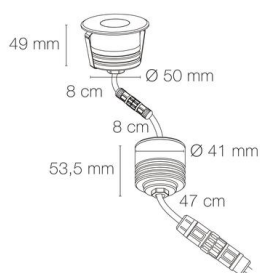

## ZEPH 1 SLIM - 24 rond inox non percée bleu 2W 30°

- Couleur visible du produit : inox
- Forme collerette : rond, réglabilité : fixe
- Matériau : corps en aluminium/collerette et visserie inox 316L
- Puissance : 2W
- Couleur de la lumière/température(s) de couleur : bleu
- Angle de faisceau/optique : symétrique 30°, verre transparent/nid d'abeille basse luminance
- Classe de protection : III, tension 24VDC
- Indice de protection : IP67
- Indice de protection contre les chocs : IK08
- Précâblage : câblé de 0,5m avec connectiques rapides IP68 Plug & Play mâle et femelle HO5RN-F 2x1mm<sup>2</sup>
- Résistance environnement : peinture résistante aux brouillards salins 1000h, traitement de la collerette par passivation, corps traité anticorrosion
- Dimmable : Non
- Durée de vie en heures : 30000, durée de vie nominale L70 / B10 à 25 °C
- Températures de fonctionnement : -20°C/+40°C
- Installation uniquement en encastré dans terrasse ventilée.

IK08

IP67

encastrement  
Ø55mm

INOX 316L