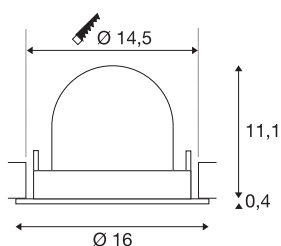

INFORMATIONS TECHNIQUES

Réf.	1006008
Nombre de sorties lumineuses différentes	1
Orientable ou inclinable	Dispositif rotatif et pivotant
Montage	Encastrement
Détails de montage	Plafond
Courant / tension secondaire	700 mA
Classe de protection	III
Puissance en watts	25.4 W
Lumen	2150 lm
Température de couleur	3000 Kelvin
Angle de rayonnement	55 °
Coloris	blanc
IRC	90
UGR ≤	22
Données LXXBXX	L80B50
Durée de vie	50000 h
Risk Group	1
Hauteur	11.5 cm
Diamètre	16 cm
Poids net	0.6 kg
Poids brut	0.75 kg
Forme de découpe	rond

Profondeur d'encastrement	11.5 cm
Diamètre d'encastrement	14.5 cm
Page du BIG WHITE	55