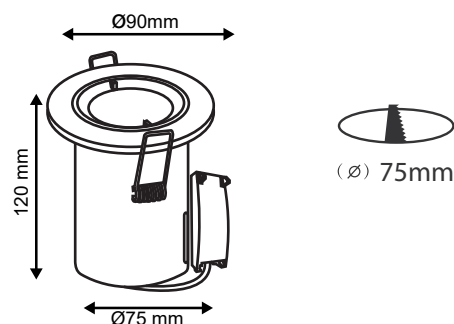

SUPPORT SPOT BBC ROND BLANC FIXE + DOUILLE AUTOMATIQUE

REF : 77184

Recouvrable tout isolant

Ref. 77184

Produit : Support spot BBC

Finition : Blanc

Orientable : Non

Dimensions (Ø x H) : Ø90 x 120 mm

Diamètre perçage : Ø72 mm

Fixation plafond : Ailettes sur ressorts

Fixation ampoule : Douille GU10

Emballage : Boite

EAN : 3701124424655

Équipé d'une protection thermique

Classement feu Euroclasse : A2

Dimensions

Paramètres

Tension entrée : 220-230V AC 50/60Hz

Matériaux utilisés : Aluminium

Poids Net : 0,277 Kg

Douille Automatique GU10
CL2+Cable

Rapide : Connection des câbles en 3 secondes versus 2 minutes sur ancien