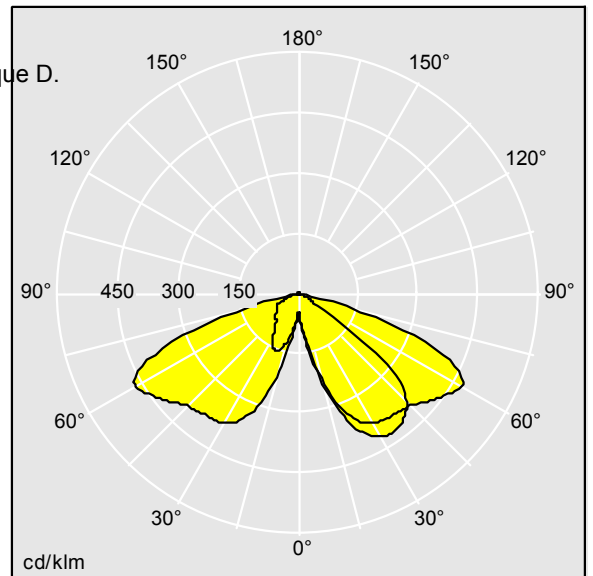

## Legend

### 96262750 LEGEND GT LED 36L70 RC 740 BP CL2

**LED** 77W LEG\_36L70-740RC

## Legend

Appareillage LED de remplacement avec optique fermée.  
 Convertit une lanterne HID Legend en LED 77W. Classe électrique II Livré avec LED 4 000 K.

Ce produit contient une source lumineuse de classe d'efficacité énergétique D.