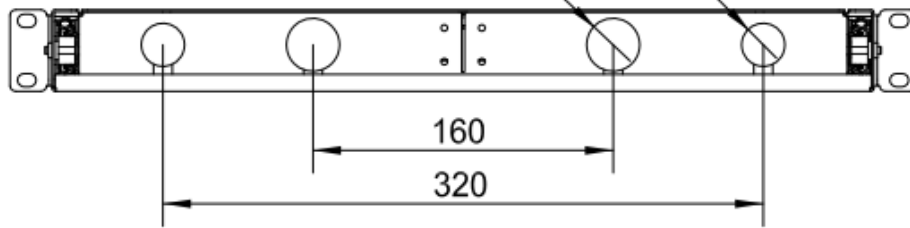

**Spécifications supplémentaires**

Caractéristiques	Valeur
Température de fonctionnement	-40 à +80°C
Indice IP	IP20
Entrée de câble 20 mm	2
Entrée de câble 25 mm	2
Matériau	Acier laminé à froid
Épaisseur du matériau	1,2 mm
Revêtement de matériau	Revêtement poudré
Adaptateur conforme à la directive RoHS	Oui
Conçu conformément à	ISO/CEI 11801, CEI60304, CEI61754, TIA/EIA 568.D

**Accessoires inclus**

Accessoires	Quantité
Presse-étoupes (PG 13,5)	1
Presse-étoupes (PG 19)	1
Attache de câble en nylon	7
Attache de câble réglable	4
Support d'épissure 24 positions	1
Support d'étiquette (210 x 9,2 mm)	2
Attache torsadée de fixation	4
Écrous cages et vis	1 lot

TIROIR XeLAN 24 PORTS VIDE SC SIMPLEX/LC DUPLEX

Dessin de produit

2-Ø 25(Use for cable gland, PG19)

2-Ø 20(Use for cable gland, PG13.5)