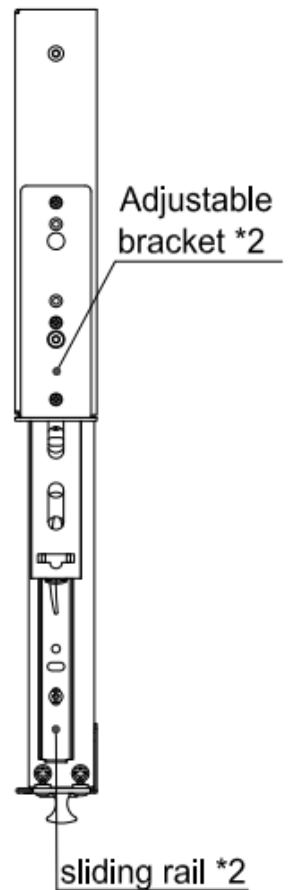

Chaque tiroir utilise des traversées de couleurs différents en fonction des modes : beige pour le multimode et bleu pour le monomode. Chaque traversée duplex accueille deux fibres raccordées. Chaque tiroir dispose de supports de fixation réglables, d'un pack de gestion des câbles contenant des presse-étoupes d'entrées de câble, des attaches de câble et des supports de protection pour 24 épissures

**Spécifications supplémentaires**

Caractéristiques	Valeur
Température de fonctionnement	-40 à +80°C
Indice IP	IP20
Entrée de câble 20 mm	2
Entrée de câble 25 mm	2
Matériau	Acier laminé à froid
Épaisseur du matériau	1,2 mm
Revêtement de matériau	Revêtement poudré
Adaptateur conforme à la directive RoHS	Oui
Conçu conformément à	ISO/CEI 11801, CEI60304, CEI61754, TIA/EIA 568.D

**Accessoires inclus**

Accessoires	Quantité
Presse-étoupes (PG 13,5)	1
Presse-étoupes (PG 19)	1
Attache de câble en nylon	7
Attache de câble réglable	4
Support d'épissure 24 positions	1
Support d'étiquette (210 x 9,2 mm)	2
Attache torsadée de fixation	4
Écrous cages et vis	1 lot

TIROIR XeLAN 24 PORTS VIDE SC SIMPLEX/LC DUPLEX

Dessin de produit

2-Ø 25(Use for cable gland, PG19)

2-Ø 20(Use for cable gland, PG13.5)