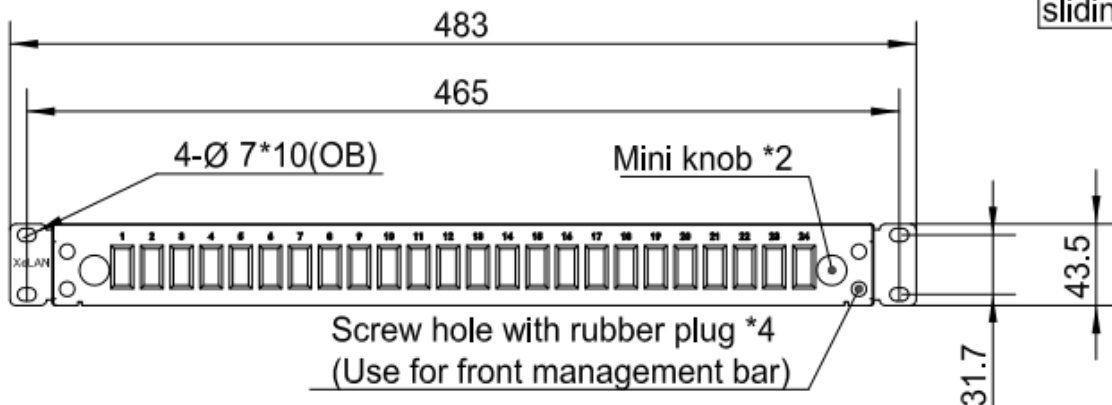

Chaque tiroir utilise des traversées de couleurs différents en fonction des modes : beige pour le multimode et bleu pour le monomode. Chaque traversée duplex accueille deux fibres raccordées. Chaque tiroir dispose de supports de fixation réglables, d'un pack de gestion des câbles contenant des presse-étoupes d'entrées de câble, des attaches de câble et des supports de protection pour 24 épissures

**Spécifications supplémentaires**

Caractéristiques	Valeur
Température de fonctionnement	-40 à +80°C
Indice IP	IP20
Entrée de câble 20 mm	2
Entrée de câble 25 mm	2
Matériau	Acier laminé à froid
Épaisseur du matériau	1,2 mm
Revêtement de matériau	Revêtement poudré
Adaptateur conforme à la directive RoHS	Oui
Conçu conformément à	ISO/CEI 11801, CEI60304, CEI61754, TIA/EIA 568.D

TIROIR XeLAN 24 PORTS VIDE SC SIMPLEX/LC DUPLEX

Dessin de produit

2-Ø 25(Use for cable gland, PG19)

2-Ø 20(Use for cable gland, PG13.5)