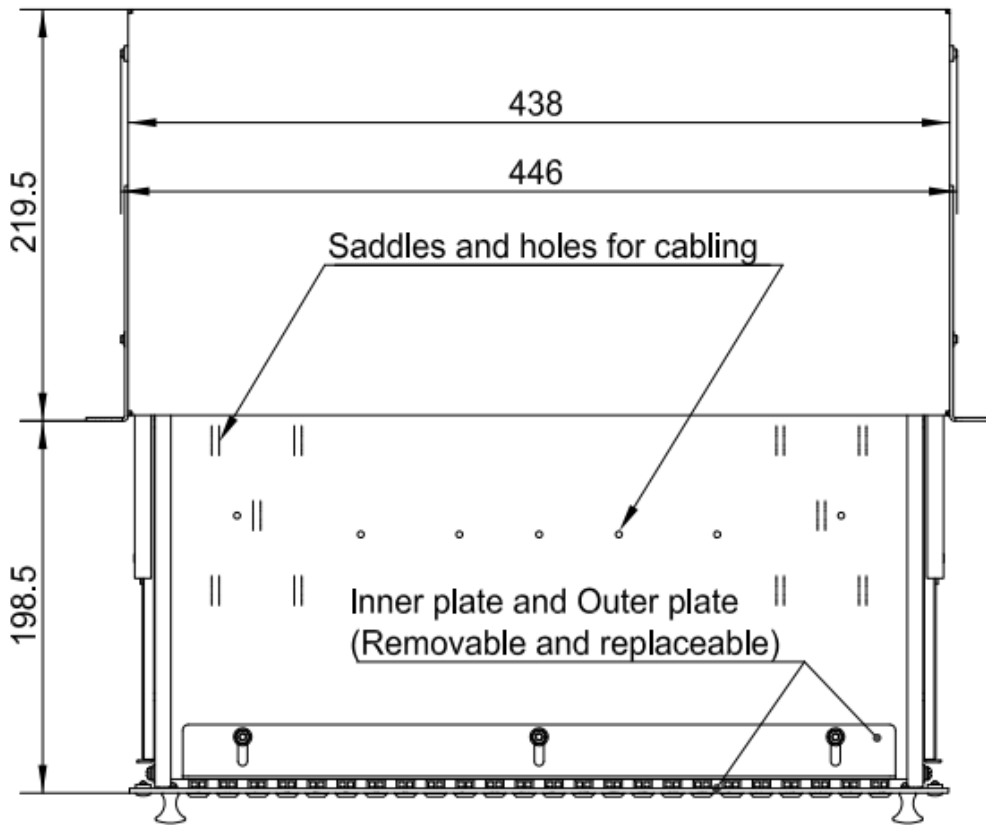

**Spécifications supplémentaires**

Caractéristiques	Valeur
Température de fonctionnement	-40 à +80°C
Indice IP	IP20
Entrée de câble 20 mm	2
Entrée de câble 25 mm	2
Matériau	Acier laminé à froid
Épaisseur du matériau	1,2 mm
Revêtement de matériau	Revêtement poudré
Adaptateur conforme à la directive RoHS	Oui
Conçu conformément à	ISO/CEI 11801, CEI60304, CEI61754, TIA/EIA 568.D

**Accessoires inclus**

Accessoires	Quantité
Presse-étoupes (PG 13,5)	1
Presse-étoupes (PG 19)	1
Attache de câble en nylon	7
Attache de câble réglable	4
Support d'épissure 24 positions	1
Support d'étiquette (210 x 9,2 mm)	2
Attache torsadée de fixation	4
Écrous cages et vis	1 lot

TIROIR XeLAN 24 PORTS VIDE SC SIMPLEX/LC DUPLEX

Dessin de produit

2-Ø 25(Use for cable gland, PG19)

2-Ø 20(Use for cable gland, PG13.5)