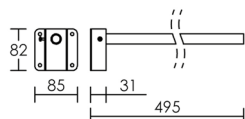

PATÈRE 01

Couleur	Code
blanc	1380
beige	1370
noir	1361

VERRE DE PROTECTION

Dim. verre (mm)	Code
L x l : 102 x 166	0901
L x l : 104 x 168	0919