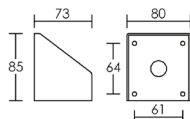

PATÈRE 01

Couleur	Code
blanc	1380
beige	1370
noir	1361

VERRE DE PROTECTION

Dim. verre (mm)	Code
L x l : 102 x 166	0901
L x l : 104 x 168	0919