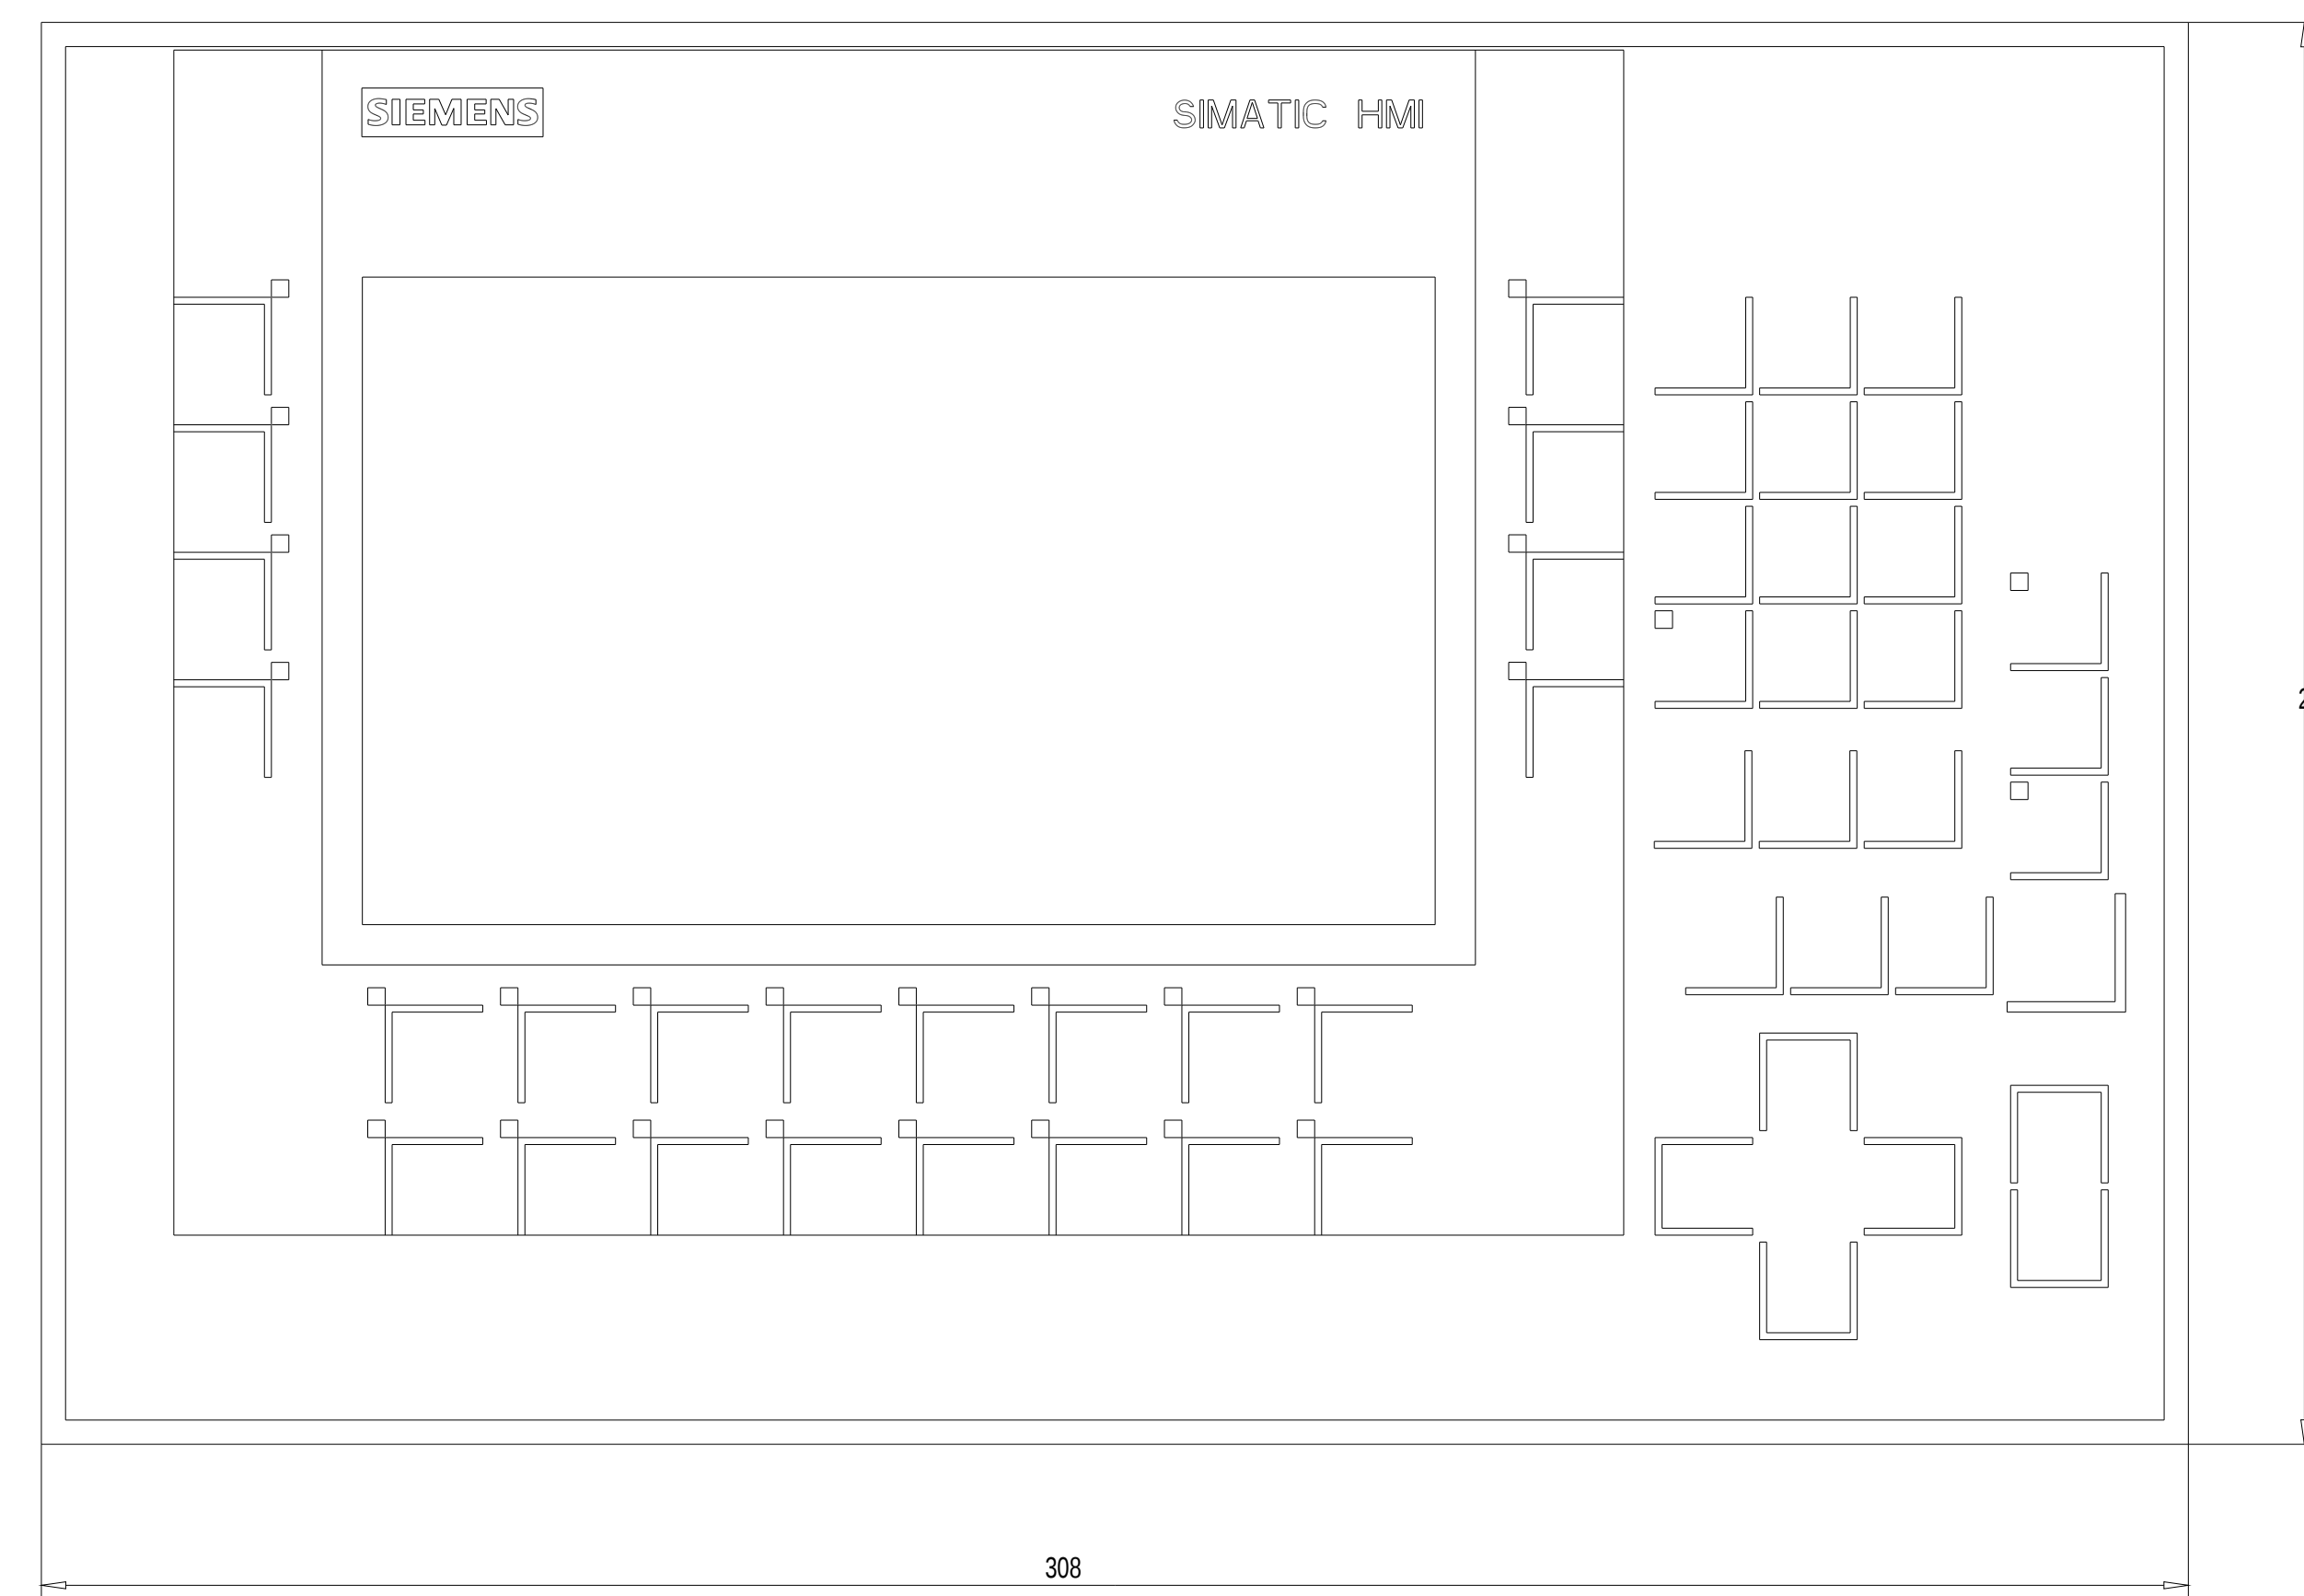

Unten / Bottom

Vorne / Front

Links / Left

Hinten / Back

Alle Bemessungswerte sind in Millimeter (mm) angegeben.
All dimensions are in millimeters (mm).

SIEMENS

6AV2124-1GC01-0AX0

Formel / Size: DIN A1

Maßstab / Scale: 1:1