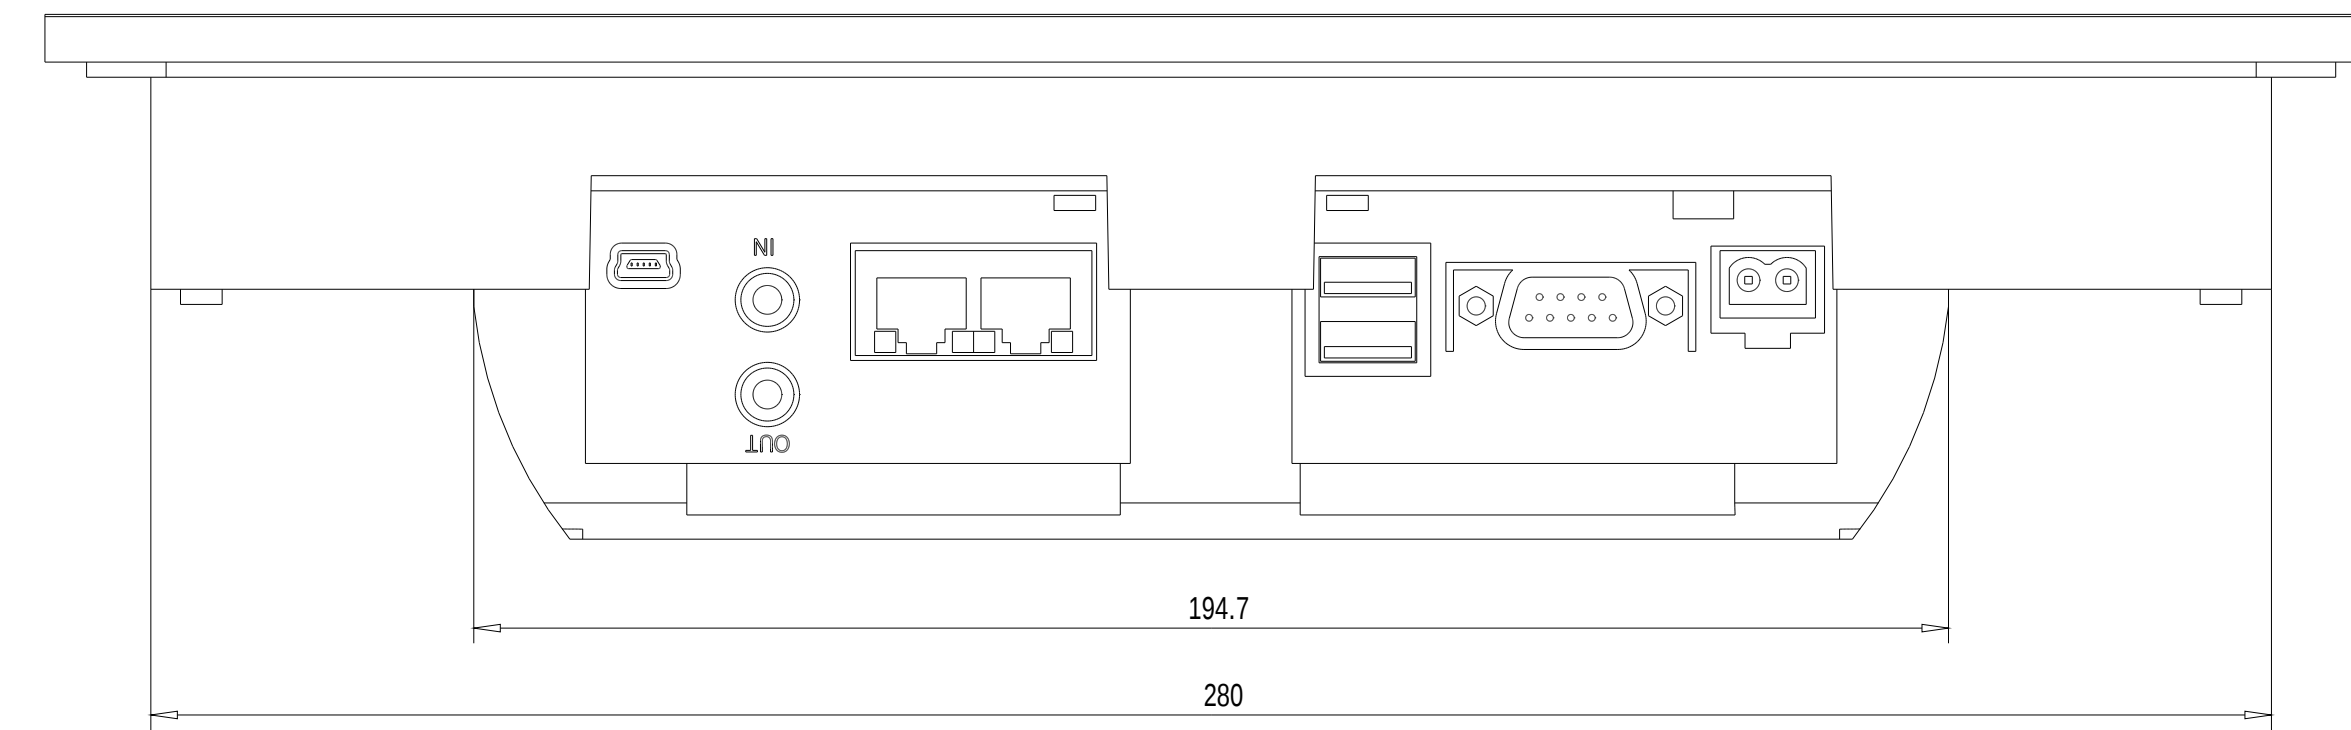

Unten / Bottom

Vorne / Front

Links / Left

Hinten / Back

Alle Bemessungswerte sind in Millimeter (mm) angegeben.
All dimensions are in millimeters (mm).

SIEMENS

6AV2124-1GC01-0AX0

Formel / Size: DIN A1

Maßstab / Scale: 1:1