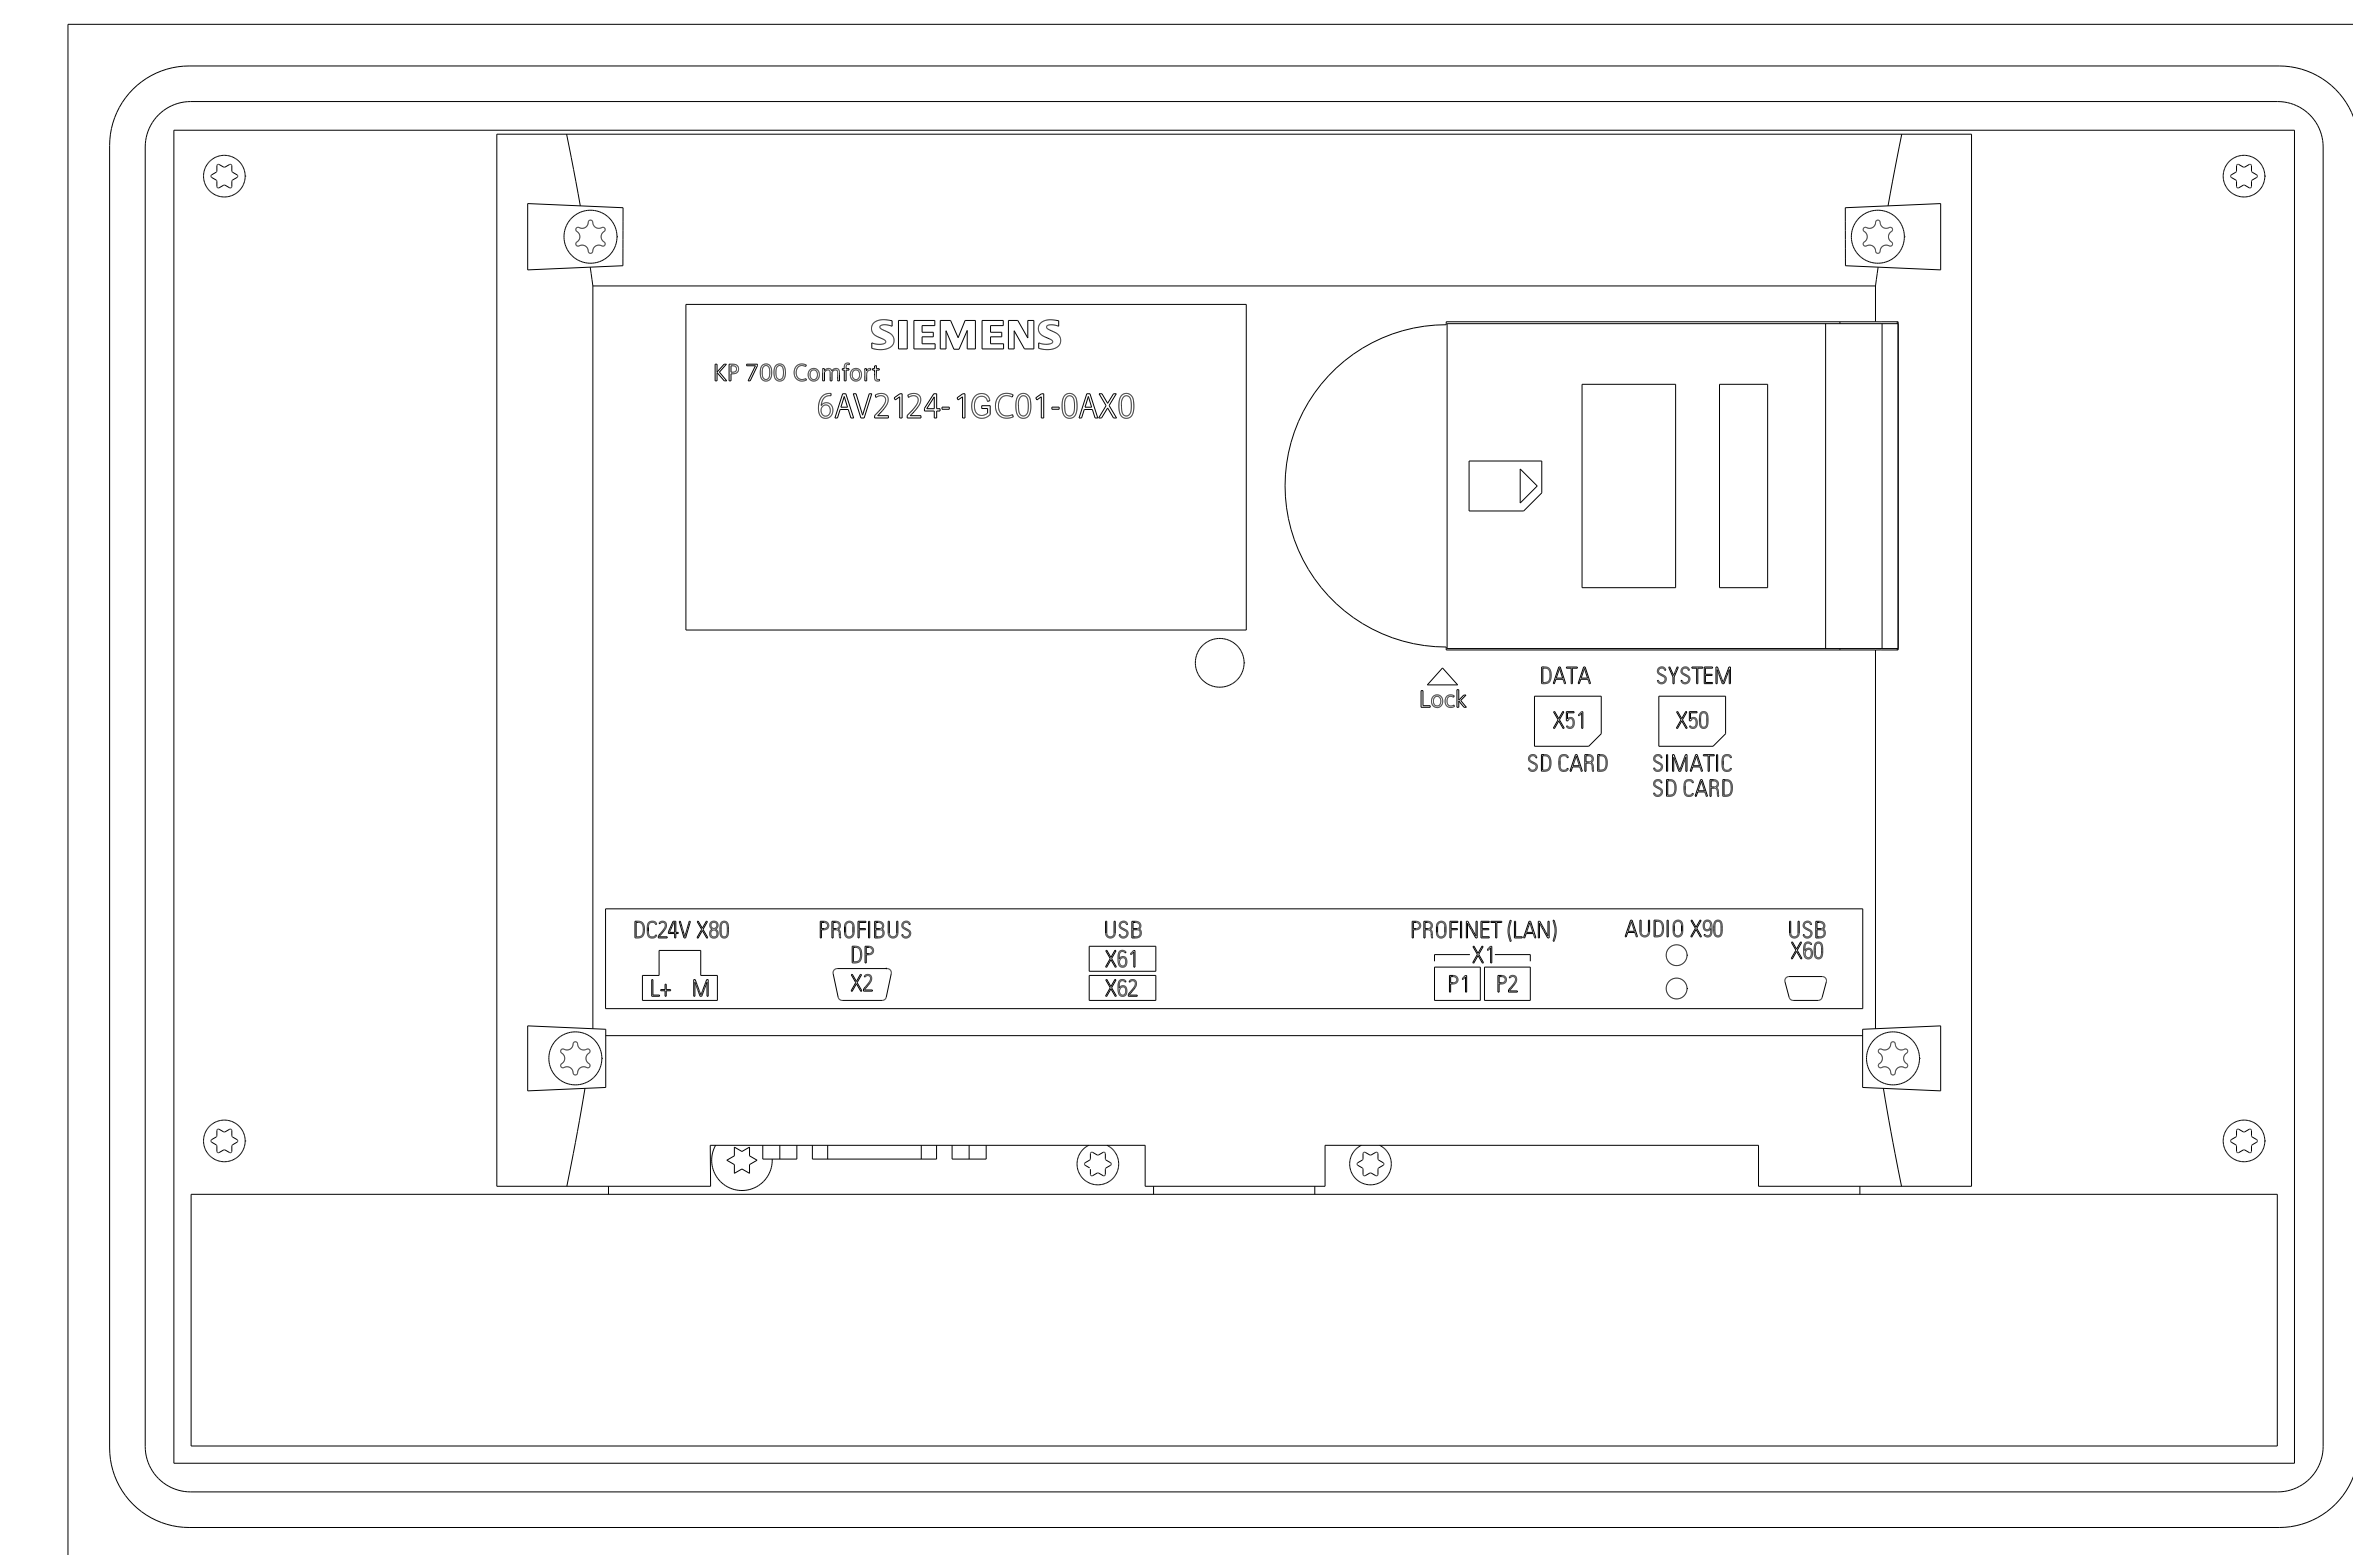

Unten / Bottom

Vorne / Front

Links / Left

Hinten / Back

Alle Bemessungswerte sind in Millimeter (mm) angegeben.
All dimensions are in millimeters (mm).

SIEMENS

6AV2124-1GC01-0AX0

Formel / Size: DIN A1

Maßstab / Scale: 1:1