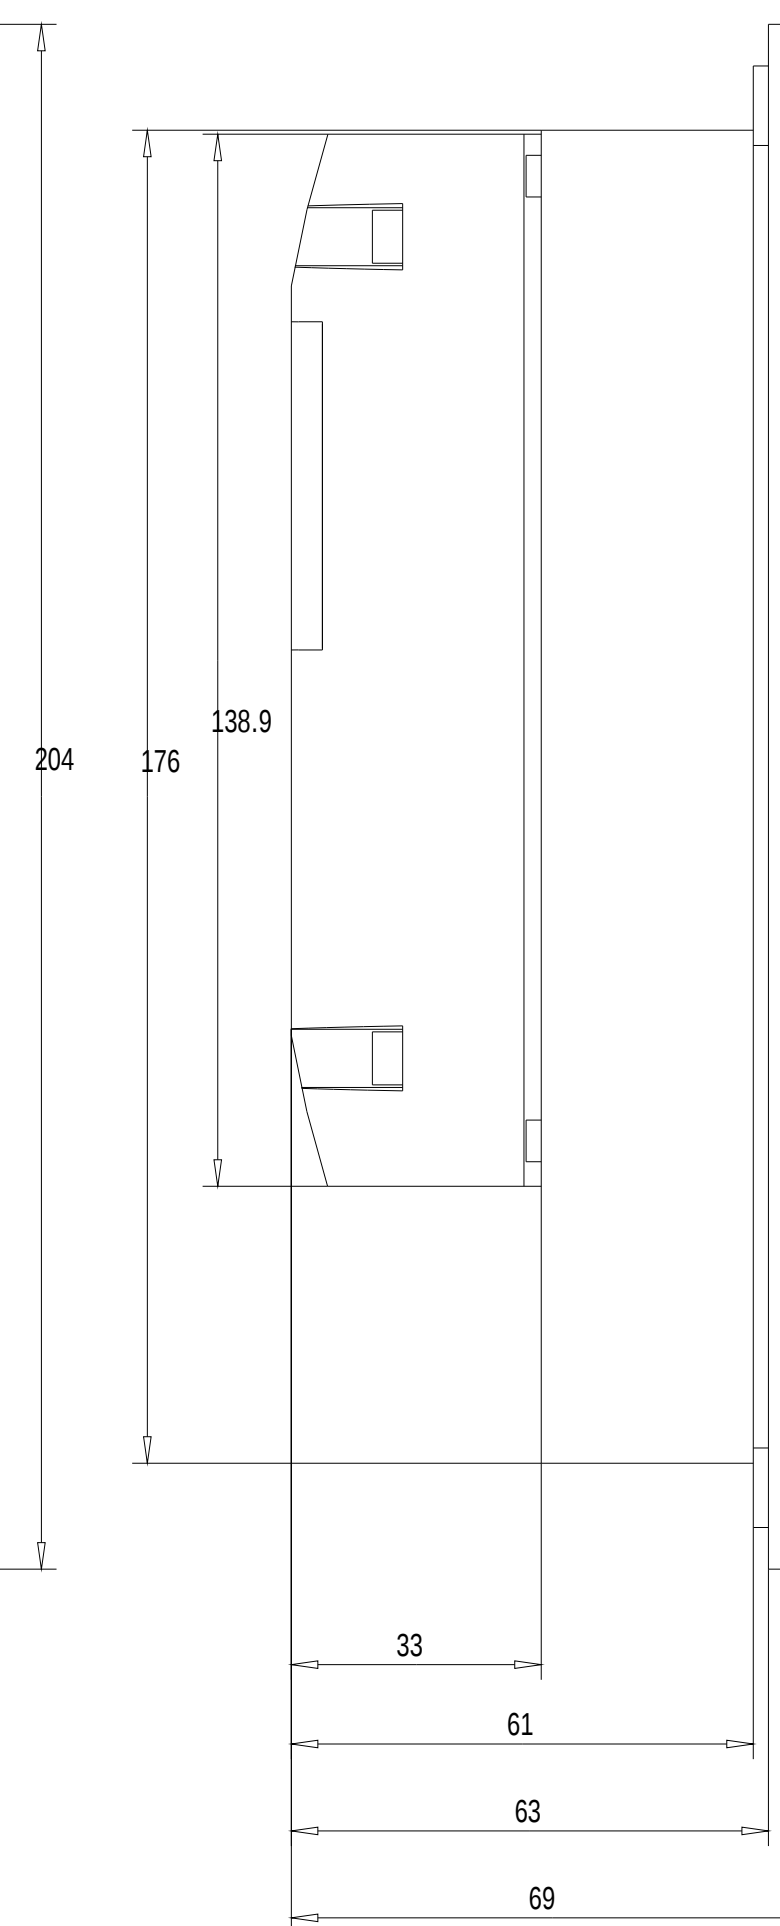

Unten / Bottom

Vorne / Front

Links / Left

Hinten / Back

Alle Bemessungswerte sind in Millimeter (mm) angegeben.
All dimensions are in millimeters (mm).

SIEMENS

6AV2124-1GC01-0AX0

Formel / Size: DIN A1

Maßstab / Scale: 1:1