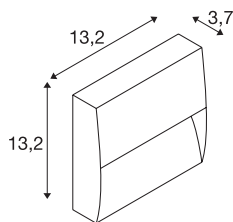

DOWNUNDER OUT

applique extérieure, carré, anthracite, LED, 4,5W, 3000K/4000K, IP65

Une applique murale apparente, telle que la DOWNUNDER OUT, bénéficie d'une protection contre les projections d'eau dans toutes les directions, mais aussi contre les dépôts de poussière. Sa classe de protection IP55 garantit son bon fonctionnement dans les environnements extérieurs. Depuis près de 40 ans, la marque SLV est synonyme de solutions d'éclairage polyvalentes de qualité impressionnante et d'un design créatif, le tout à des prix raisonnables.

INFORMATIONS TECHNIQUES

Réf.	1002869
Code IP	IP 65
Montage	En saillie
Détails de montage	Applique
Tension nominale primaire	100-240V ~50/60Hz
Courant / tension secondaire	500 mA
Classe de protection	I
Puissance en watts	4.3 W
Température ambiante minimale	-20 °C
Température ambiante maximale	40 °C
Hauteur du courant d'appel	15 A
Durée du courant d'appel	300 µs
Effet stroboscopique (SVM)	0
Lumen	150 / 160 lm
Température de couleur	3000/4000 Kelvin
Coloris	anthracite
IRC	80
Données LXXBXX	L70B50
Durée de vie	30000 h
Sortie lumineuse	directement
Risk Group	1
Largeur	13.2 cm

Source Lumineuse

916443	
--------	-----------------------------------------------------------------------------------

Hauteur	13.2 cm
Profondeur	3.7 cm
Poids net	0.461 kg
Poids brut	0.551 kg
Page du BIG WHITE	648