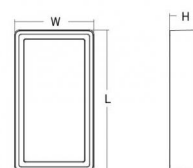

Frame Twilight Blanc

Codes-articles: **605542**
EAN: 7021986055429
SG code: 5046605542

Source lumineuse

Version: Twilight
Type de source lumineuse: LED
Wattage: 8W
System wattage: 8.0W
Luminous flux: 670lm
Efficacité: 84 lm/W
Tension: 230V
Température des couleurs: 3000K
Rendu des couleurs (CRI): Ra>80
Facteur MacAdams: SDCM: 3
Durée de vie: L80/B20>50,000
Light distribution: Directe
Optique: Plastic Opal
Faisceau: 110°

Contrôle/Dimming

Type: Non dimmable

Protection

Classe Isolation: Classe II
IP: IP66
Vandal class: IK10
Ta nominal: Ta=25°C

Énergie et approbations

Classe énergétique: A++
Approbation: CE

Matériaux et finition

Embase: Aluminium
Couleur: Blanc (RAL 9003)
Optique: Polycarbonate (PC)

Montage/Connexion

Montage: Surface, Indoor / Outdoor
Embrayage: Bornier sans vis

Dimensions (mm)

Longueur (L): 320
Largeur (W): 180
Hauteur (H): 77
Poids (brutto/netto): 1.9 / 1.9

7 0 2 1 9 8 6 0 5 5 4 2 9