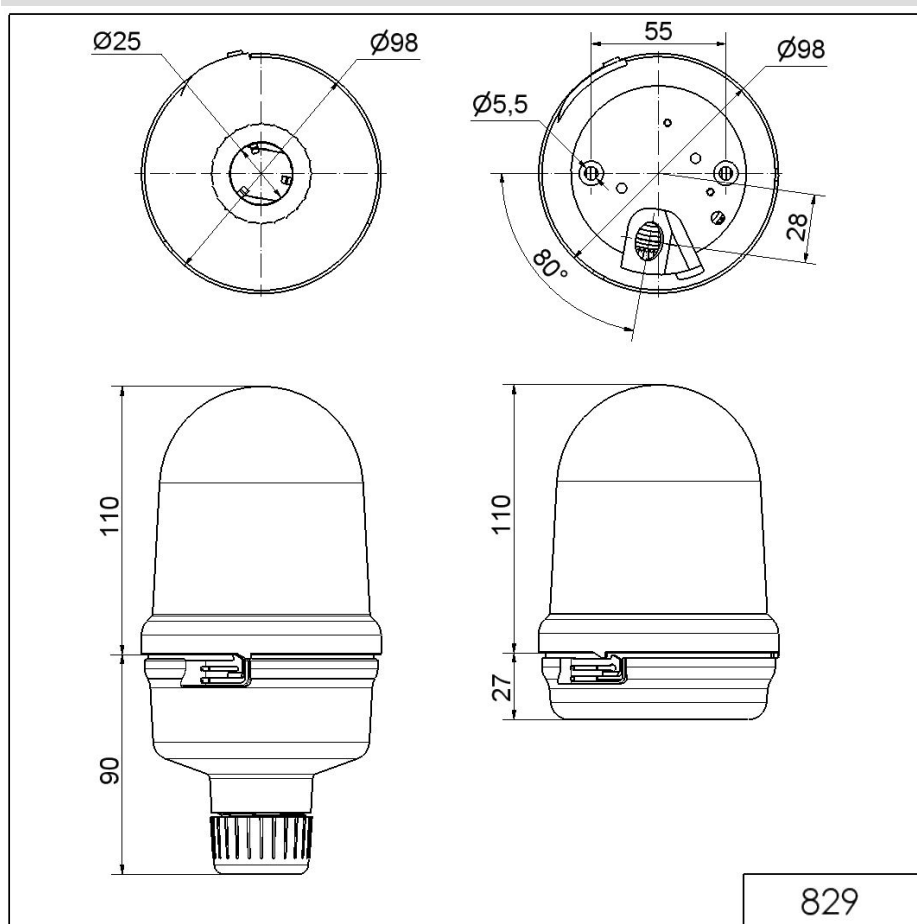

Midi Feux sur fond plat / LED Permanent-/ Blink-/ Flash-/ Revolving Light 829

Feu tournant DEL BM 24VDC RD

Conformité Directive ATEX	Non
Conformité CCC	Non
Conformité UL	cULus
UL Type Rating	Type 12
Conformité FCC	Non
Conformité IC	Non
Certificat EAC disponible	Oui
Conformité UKCA (Importateur)	Oui (WERMA (UK) Ltd.)
Conformité AS-I	Non
Approbation de l'OACI	Non
Conformité DNV	Non
Conformité RoHS CN	Non
Conformité à VdS	Non
MTTF-valeur [années]	1000

DESSIN

Pour plus d'informations sur l'installation et le montage, reportez-vous au guide d'utilisation approprié sur www.werma.com. Cette copie imprimée est pour information seulement et est sujette à modification.