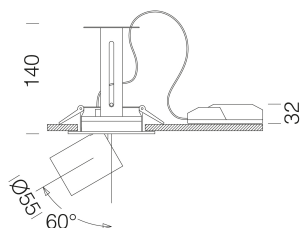

Asso C - Small downlight

Code: 22043514-00

MATÉRIAUX ET COULEURS

Corps	aluminium moulé sous pression avec ressorts pour encastrement.
Optique	aluminium glacé haute performance, anti-éblouissement.
Peinture	poudre à base de résine époxy-polyester résistante aux rayons UV.
Couleur	Blanc
Matériel	ressorts de fixation au faux-plafond en fil d'acier galvanisé.

NORMES ET CONFORMITÉ

Classe de sécurité photobiologique	RG0
Marquages et essais	CE
Normes de référence	NF EN 60598-1. Degré de protection selon la norme NF EN 60529.

GARANTIE

Garantie après-vente	2 yr