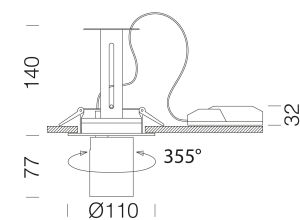

Asso C - Small downlight

Code: 22043514-00

MATÉRIAUX ET COULEURS

Corps	aluminium moulé sous pression avec ressorts pour encastrement.
Optique	aluminium glacé haute performance, anti-éblouissement.
Peinture	poudre à base de résine époxy-polyester résistante aux rayons UV.
Couleur	Blanc
Matériel	ressorts de fixation au faux-plafond en fil d'acier galvanisé.

NORMES ET CONFORMITÉ

Classe de sécurité photobiologique	RG0
Marquages et essais	CE
Normes de référence	NF EN 60598-1. Degré de protection selon la norme NF EN 60529.

GARANTIE

Garantie après-vente	2 yr