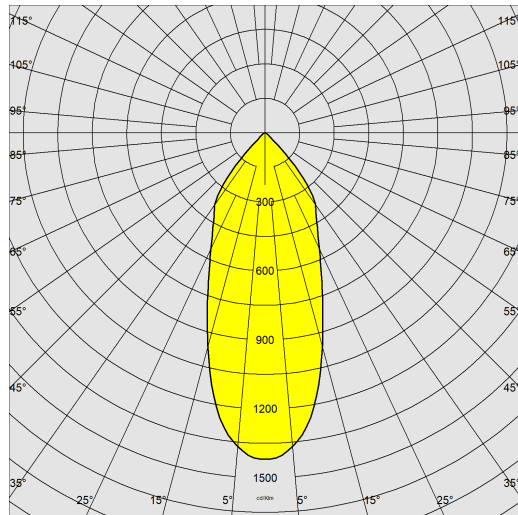

### DONNÉES PHOTOMÉTRIQUES

Source lumineuse	LED COB
CRI	>80
Flux lumineux (sortant) (lm)	1401 lm
Puissance absorbée (totale) (W)	14 W
CCT	3000 K
Efficacité lumineuse (lm/W)	100 lm/W
Low Flicker	luminaire avec flicker très limité : lumière uniforme pour une plus grande sécurité visuelle.
Angle faisceaux lumineux (°)	40 °
Maintien du flux lumineux LED	50000 hr, L 80, B 20