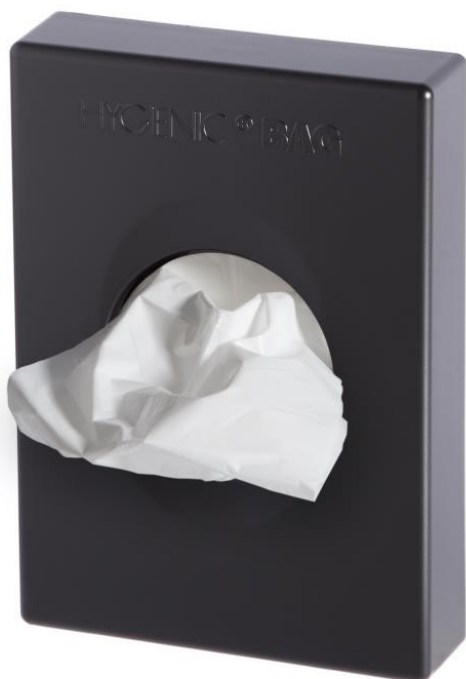

8992151

***SANIBOX distri. sachets
hygiéniques noir mat***

LES + PRODUITS

- Gamme complète et harmonieuse
- Fixation murale possible

Distributeur de sachets hygiéniques SANIBOX noir mat

8992151

SANIBOX distri. sachets hygiéniques noir mat

CARACTÉRISTIQUES

Matériau	ABS
Couleur	Noir Mat

DIMENSIONS

Hauteur (mm)	137
Largeur (mm)	98
Profondeur produit (mm)	26
Poids (kg)	0.1000

DIMENSIONS COLIS

Hauteur (mm)	30
Largeur (mm)	140
Profondeur (mm)	100
Poids (kg)	0.1200