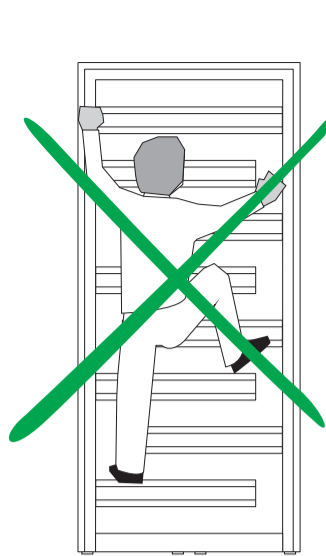

TYPE T133

40026359

© Copyright by PBO 25/07/2023

DE Geeignete Befestigungsschrauben je nach Beschaffenheit der Wand verwenden.

EN Use mounting screws suitable for your wall.

ES Utilizar tornillos de fijación adecuados al tipo de pared.

FR Utiliser des vis de fixation adaptées à la nature de votre mur.

IT Impiegare viti di fissaggio adatte al tipo di muro.

NL Gebruik schroeven die geschikt zijn voor de aard van der wand.

PL Używać śrub mocujących przystosowanych do rodzaju ściany.