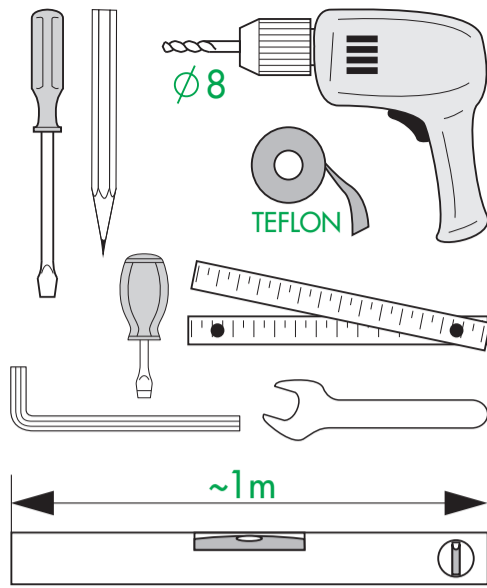

TYPE T133

40026359

© Copyright by PBO 25/07/2023

DE Geeignete Befestigungsschrauben je nach Beschaffenheit der Wand verwenden.

EN Use mounting screws suitable for your wall.

ES Utilizar tornillos de fijación adecuados al tipo de pared.

FR Utiliser des vis de fixation adaptées à la nature de votre mur.

IT Impiegare viti di fissaggio adatte al tipo di muro.

NL Gebruik schroeven die geschikt zijn voor de aard van der wand.

PL Używać śrub mocujących przystosowanych do rodzaju ściany.