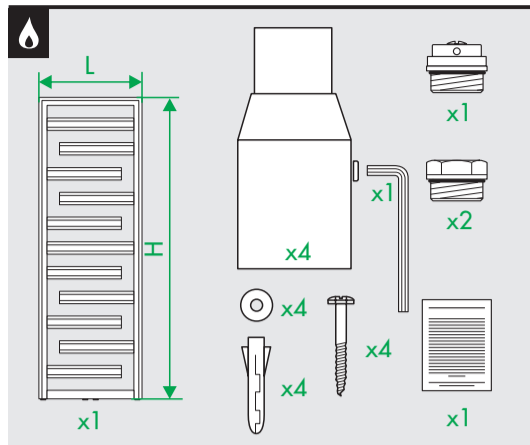

TYPE T133

40026359

© Copyright by PBO 25/07/2023

DE Geeignete Befestigungsschrauben je nach Beschaffenheit der Wand verwenden.

EN Use mounting screws suitable for your wall.

ES Utilizar tornillos de fijación adecuados al tipo de pared.

FR Utiliser des vis de fixation adaptées à la nature de votre mur.

IT Impiegare viti di fissaggio adatte al tipo di muro.

NL Gebruik schroeven die geschikt zijn voor de aard van der wand.

PL Używać śrub mocujących przystosowanych do rodzaju ściany.