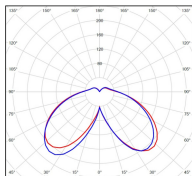

Avenue 4

catalogue 2020 p. 268

réf. 104207008

EAN. 3663660179904

Modèle 9

Données techniques

Tension nominale	230V AC
Plage de tension d'entrée	120 - 277 V AC
Driver output	-
Alimentation output	-
Classe	1
IP	65
IK	-
Diffuseur	PMMA opale
Paralume	-
Source	Module LED intégré
Température de couleur réelle	3000°K warm white
Flux total sortant	5386 lm
Consommation totale	74,8 W
Classe énergétique	A++ / E
Efficacité lumineuse	72
IRC	82
SDCM	-
Espacement conseillé	10 m
(PMR Emoy - 20 lux)	
Hauteur de placement	3,5 m
Largeur du placement	3,5 m
Optique	-
Dimmable	Non
Ta	-
Durée de vie LED	-
Plage de température ambiante	-10 ~50°C
UGR	-
ULR	-
Groupe de risque photobiologique	IEC/EN 62471
Distorsion harmonique THDI	-
Fixation	Tige de scellement sur demande
Détection	Non
Avec prise IP55	Non

Données logistiques

Dimensions du modèle	H.4321 L.1562 P.400
Poids net	0.000 Kg
Poids brut	0.000 Kg
Dimensions colis 1	H.410 L.410 P.1180
Dimensions colis 2	H.140 L.140 P.3350
Dimensions colis 3	H.420 L.420 P.890
Dimensions colis 4	H.420 L.420 P.890
Dimensions colis 5	H.650 L.510 P.120
Dimensions colis 6	H.650 L.510 P.120